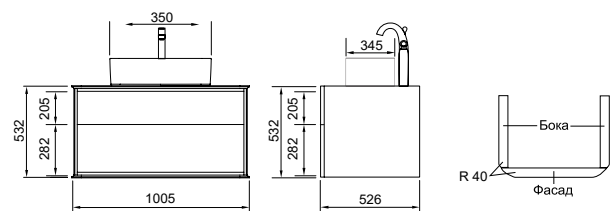

Stella тумба подвесная (ш 100 в 53 г 52)*

16-CRE50/100/ White

* мебель комплектуется раковинами:

- Crea 35 square um-cre35/1-oc-s
- Crea 50 rectangular um-cre50/1-oc-rc