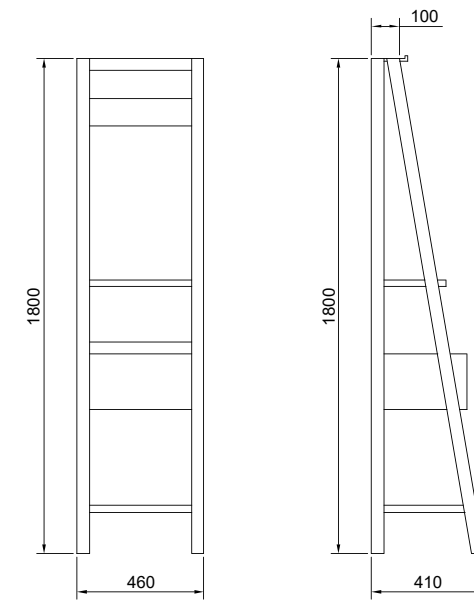

Provence пенал напольный (ш 50 в 180 г 40)

- 9-1050W Wood
- 9-1050V Venge

Provence

Материал корпуса - массив дуба

- 85 x 80 (9-1085W арт.)
- 100 x 80 (9-1080W арт.)

Scala

Зеркало с LED-подсветкой и датчиком движения

- 640 x 590 (5-640590S арт.)
- 800 x 550 (5-800550S арт.)
- 960 x 730 (5-960730S арт.)

Bergen

Зеркало в кожаном обрамлении, фурнитура в комплекте

- D 510 (10-D510 арт.)
- D 710 (10-D710 арт.)