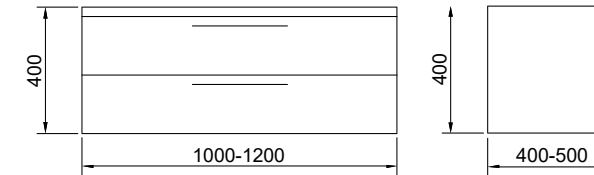

Тумба подвесная, два ящика (ш 100-120 в 50 г 40-50)

- White
- Beton
- Vincenzo
- Davos
- Bamenda
- Charleston
- Truffle
- Sorano