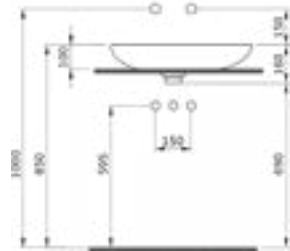

1114 Раковина накладная Etna 58 см

- \* Без отверстия для смесителя, без перелива
- \* Установка только на столешницу
- \* 1219-xxx Керамическая сифонная крышка заказывается отдельно
- \* ГАРАНТИЯ 10 ЛЕТ