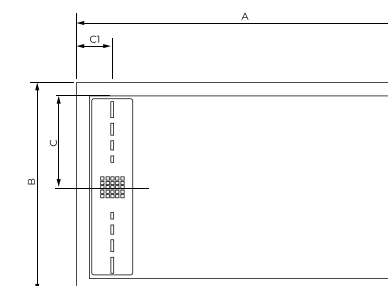

арт.	A	B	C	C1
3-0003	1000	700	350	120
3-0005	1000	800	400	120
3-0007	1000	900	450	120
3-0009	1200	700	350	120
3-0001	1200	800	400	120
3-0011	1200	900	450	120
3-0013	1400	700	350	120
3-0015	1400	800	400	120
3-0017	1400	900	450	120
3-0019	1600	700	350	120
3-0021	1600	800	400	120
3-0023	1600	900	450	120