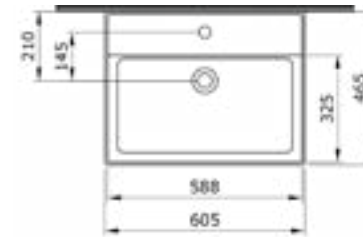

1376-001-0126	ГЛЯНЦЕВЫЙ БЕЛЫЙ	
1376-002-0126	МАТОВЫЙ БЕЛЫЙ	
1376-006-0126	МАТОВЫЙ СЕРЫЙ	
1376-007-0126	МАТОВЫЙ «ЖАСМИН»	
1376-011-0126	МАТОВЫЙ «КАШЕМИР»	
1376-014-0126	ГЛЯНЦЕВЫЙ «КРЕМОВЫЙ»	
1376-032-0126	МАТОВЫЙ РОЗОВЫЙ	
1376-033-0126	МАТОВЫЙ МЯТНЫЙ	
1376-010-0126	ГЛЯНЦЕВЫЙ СИНИЙ	
1376-020-0126	МАТОВЫЙ «АНТРАЦИТ»	
1376-021-0126	ГЛЯНЦЕВЫЙ «МАНДАРИН»	
1376-025-0126	МАТОВЫЙ КОФЕЙНЫЙ	
1376-026-0126	МАТОВЫЙ ЖЕЛТЫЙ	
1376-027-0126	МАТОВЫЙ ЗЕЛЕНЫЙ	
1376-029-0126	МАТОВЫЙ СВЕТЛО-ГОЛУБОЙ	
1376-004-0126	МАТОВЫЙ ЧЕРНЫЙ	
1376-005-0126	ГЛЯНЦЕВЫЙ ЧЕРНЫЙ	
1376-012-0126	ГЛЯНЦЕВЫЙ ОРАНЖЕВЫЙ	
1376-019-0126	ГЛЯНЦЕВЫЙ КРАСНЫЙ