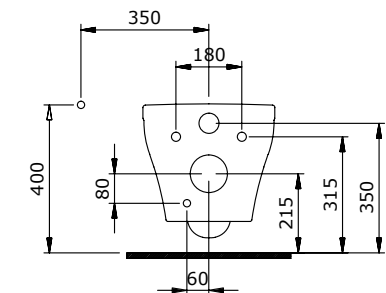

1417 Унитаз подвесной безободковый V-Tondo S 49 см

- Подходят крышки: A0374
- ГАРАНТИЯ 10 ЛЕТ

1417-001 ГЛЯНЦЕВЫЙ БЕЛЫЙ

1416 Унитаз подвесной безободковый V-Tondo 54 см

- Подходят крышки: A0300, A0330
- ГАРАНТИЯ 10 ЛЕТ

1416-001	ГЛЯНЦЕВЫЙ БЕЛЫЙ	
1416-006	МАТОВЫЙ СЕРЫЙ	
1416-007	МАТ. «ЖАСМИН»	
1416-025	МАТ. КОФЕЙНЫЙ	
1416-027	МАТОВЫЙ ЗЕЛЕНый	
1416-029	МАТ. СВЕТЛО-ГОЛУБОЙ	
1416-033	МАТОВЫЙ МЯТНЫЙ	
1416-004	МАТ. ЧЕРНЫЙ	
1416-005	ГЛЯНЦЕВЫЙ ЧЕРНЫЙ	

1295 Унитаз подвесной безободковый Venezia

- Подходят крышки: A0300, A0330
- ГАРАНТИЯ 10 ЛЕТ

1295-001-0128	ГЛЯНЦЕВЫЙ БЕЛЫЙ	
1295-002-0128	МАТОВЫЙ БЕЛЫЙ	
1295-006-0128	МАТОВЫЙ СЕРЫЙ	
1295-007-0128	МАТОВЫЙ «ЖАСМИН»	
1295-011-0128	МАТОВЫЙ «КАШЕМИР»	
1295-014-0128	ГЛЯНЦЕВЫЙ «КРЕМОВЫЙ»	
1295-032-0128	МАТОВЫЙ РОЗОВЫЙ	
1295-033-0128	МАТОВЫЙ МЯТНЫЙ	
1295-010-0128	ГЛЯНЦЕВЫЙ СИНИЙ	
1295-020-0128	МАТОВЫЙ «АНТРАЦИТ»	
1295-021-0128	ГЛЯНЦЕВЫЙ «МАНДАРИН»	
1295-025-0128	МАТОВЫЙ КОФЕЙНЫЙ	
1295-026-0128	МАТОВЫЙ ЖЕЛТЫЙ	
1295-027-0128	МАТОВЫЙ ЗЕЛЕНый	
1295-029-0128	МАТОВЫЙ СВЕТЛО-ГОЛУБОЙ	
1295-004-0128	МАТОВЫЙ ЧЕРНЫЙ	
1295-005-0128	ГЛЯНЦЕВЫЙ ЧЕРНЫЙ	
1295-012-0128	ГЛЯНЦЕВЫЙ ОРАНЖЕВЫЙ	
1295-019-0128	ГЛЯНЦЕВЫЙ КРАСНЫЙ	

1192 Унитаз подвесной Scala Speciale

- ГАРАНТИЯ 10 ЛЕТ

1192-064-0129 ГЛЯНЦЕВЫЙ БЕЛЫЙ