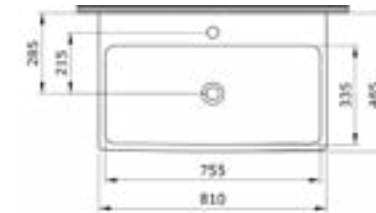

1078-001-0126	ГЛЯНЦЕВЫЙ БЕЛЫЙ	
1078-002-0126	МАТОВЫЙ БЕЛЫЙ	
1078-006-0126	МАТОВЫЙ СЕРЫЙ	
1078-007-0126	МАТОВЫЙ «ЖАСМИН»	
1078-011-0126	МАТОВЫЙ «КАШЕМИР»	
1078-014-0126	ГЛЯНЦЕВЫЙ «КРЕМОВЫЙ»	
1078-032-0126	МАТОВЫЙ РОЗОВЫЙ	
1078-033-0126	МАТОВЫЙ МЯТНЫЙ	
1078-010-0126	ГЛЯНЦЕВЫЙ СИНИЙ	
1078-020-0126	МАТОВЫЙ «АНТРАЦИТ»	
1078-021-0126	ГЛЯНЦЕВЫЙ «МАНДАРИН»	
1078-025-0126	МАТОВЫЙ КОФЕЙНЫЙ	
1078-026-0126	МАТОВЫЙ ЖЕЛТЫЙ	
1078-027-0126	МАТОВЫЙ ЗЕЛЕНый	
1078-029-0126	МАТОВЫЙ СВЕТЛО-ГОЛУБОЙ	
1078-004-0126	МАТОВЫЙ ЧЕРНЫЙ	
1078-005-0126	ГЛЯНЦЕВЫЙ ЧЕРНЫЙ	
1078-012-0126	ГЛЯНЦЕВЫЙ ОРАНЖЕВЫЙ	
1078-019-0126	ГЛЯНЦЕВЫЙ КРАСНЫЙ