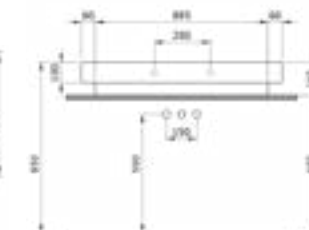

1079-001-0126	ГЛЯНЦЕВЫЙ БЕЛЫЙ	
1079-002-0126	МАТОВЫЙ БЕЛЫЙ	
1079-006-0126	МАТОВЫЙ СЕРЫЙ	
1079-007-0126	МАТОВЫЙ «ЖАСМИН»	
1079-011-0126	МАТОВЫЙ «КАШЕМИР»	
1079-014-0126	ГЛЯНЦЕВЫЙ «КРЕМОВЫЙ»	
1079-032-0126	МАТОВЫЙ РОЗОВЫЙ	
1079-033-0126	МАТОВЫЙ МЯТНЫЙ	
1079-010-0126	ГЛЯНЦЕВЫЙ СИНИЙ	
1079-020-0126	МАТОВЫЙ «АНТРАЦИТ»	
1079-021-0126	ГЛЯНЦЕВЫЙ «МАНДАРИН»	
1079-025-0126	МАТОВЫЙ КОФЕЙНЫЙ	
1079-026-0126	МАТОВЫЙ ЖЕЛТЫЙ	
1079-027-0126	МАТОВЫЙ ЗЕЛЕНый	
1079-029-0126	МАТОВЫЙ СВЕТЛО-ГОЛУБОЙ	
1079-004-0126	МАТОВЫЙ ЧЕРНЫЙ	
1079-005-0126	ГЛЯНЦЕВЫЙ ЧЕРНЫЙ	
1079-012-0126	ГЛЯНЦЕВЫЙ ОРАНЖЕВЫЙ	
1079-019-0126	ГЛЯНЦЕВЫЙ КРАСНЫЙ