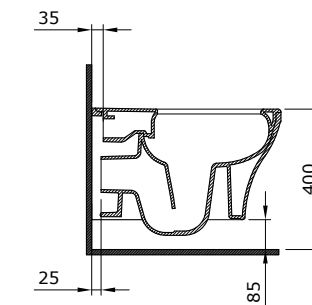

1417 Унитаз подвесной безободковый V-Tondo S 49 см

- Подходят крышки: A0374
- ГАРАНТИЯ 10 ЛЕТ

1417-001 ГЛЯНЦЕВЫЙ БЕЛЫЙ

1416 Унитаз подвесной безободковый V-Tondo 54 см

- Подходят крышки: A0300, A0330
- ГАРАНТИЯ 10 ЛЕТ

1416-001	ГЛЯНЦЕВЫЙ БЕЛЫЙ	
1416-006	МАТОВЫЙ СЕРЫЙ	
1416-007	МАТ. «ЖАСМИН»	
1416-025	МАТ. КОФЕЙНЫЙ	
1416-027	МАТОВЫЙ ЗЕЛЕНый	
1416-029	МАТ. СВЕТЛО-ГОЛУБОЙ	
1416-033	МАТОВЫЙ МЯТНЫЙ	
1416-004	МАТ. ЧЕРНЫЙ	
1416-005	ГЛЯНЦЕВЫЙ ЧЕРНЫЙ	

1295 Унитаз подвесной безободковый Venezia

- Подходят крышки: A0300, A0330
- ГАРАНТИЯ 10 ЛЕТ

1295-001-0128	ГЛЯНЦЕВЫЙ БЕЛЫЙ	
1295-002-0128	МАТОВЫЙ БЕЛЫЙ	
1295-006-0128	МАТОВЫЙ СЕРЫЙ	
1295-007-0128	МАТОВЫЙ «ЖАСМИН»	
1295-011-0128	МАТОВЫЙ «КАШЕМИР»	
1295-014-0128	ГЛЯНЦЕВЫЙ «КРЕМОВЫЙ»	
1295-032-0128	МАТОВЫЙ РОЗОВЫЙ	
1295-033-0128	МАТОВЫЙ МЯТНЫЙ	
1295-010-0128	ГЛЯНЦЕВЫЙ СИНИЙ	
1295-020-0128	МАТОВЫЙ «АНТРАЦИТ»	
1295-021-0128	ГЛЯНЦЕВЫЙ «МАНДАРИН»	
1295-025-0128	МАТОВЫЙ КОФЕЙНЫЙ	
1295-026-0128	МАТОВЫЙ ЖЕЛТЫЙ	
1295-027-0128	МАТОВЫЙ ЗЕЛЕНый	
1295-029-0128	МАТОВЫЙ СВЕТЛО-ГОЛУБОЙ	
1295-004-0128	МАТОВЫЙ ЧЕРНЫЙ	
1295-005-0128	ГЛЯНЦЕВЫЙ ЧЕРНЫЙ	
1295-012-0128	ГЛЯНЦЕВЫЙ ОРАНЖЕВЫЙ	
1295-019-0128	ГЛЯНЦЕВЫЙ КРАСНЫЙ	

1192 Унитаз подвесной Scala Speciale

- ГАРАНТИЯ 10 ЛЕТ

1192-064-0129 ГЛЯНЦЕВЫЙ БЕЛЫЙ