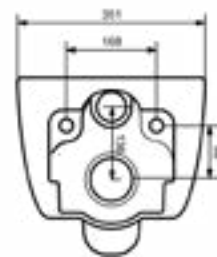

1417 Унитаз подвесной безободковый V-Tondo S 49 см

- Подходят крышки: A0374
- ГАРАНТИЯ 10 ЛЕТ

1417-001 ГЛЯНЦЕВЫЙ БЕЛЫЙ

1416 Унитаз подвесной безободковый V-Tondo 54 см

- Подходят крышки: A0300, A0330
- ГАРАНТИЯ 10 ЛЕТ

1416-001	ГЛЯНЦЕВЫЙ БЕЛЫЙ	
1416-006	МАТОВЫЙ СЕРЫЙ	
1416-007	МАТ. «ЖАСМИН»	
1416-025	МАТ. КОФЕЙНЫЙ	
1416-027	МАТОВЫЙ ЗЕЛЕНый	
1416-029	МАТ. СВЕТЛО-ГОЛУБОЙ	
1416-033	МАТОВЫЙ МЯТНЫЙ	
1416-004	МАТ. ЧЕРНЫЙ	
1416-005	ГЛЯНЦЕВЫЙ ЧЕРНЫЙ	

1295 Унитаз подвесной безободковый Venezia

- Подходят крышки: A0300, A0330
- ГАРАНТИЯ 10 ЛЕТ

1295-001-0128	ГЛЯНЦЕВЫЙ БЕЛЫЙ	
1295-002-0128	МАТОВЫЙ БЕЛЫЙ	
1295-006-0128	МАТОВЫЙ СЕРЫЙ	
1295-007-0128	МАТОВЫЙ «ЖАСМИН»	
1295-011-0128	МАТОВЫЙ «КАШЕМИР»	
1295-014-0128	ГЛЯНЦЕВЫЙ «КРЕМОВЫЙ»	
1295-032-0128	МАТОВЫЙ РОЗОВЫЙ	
1295-033-0128	МАТОВЫЙ МЯТНЫЙ	
1295-010-0128	ГЛЯНЦЕВЫЙ СИНИЙ	
1295-020-0128	МАТОВЫЙ «АНТРАЦИТ»	
1295-021-0128	ГЛЯНЦЕВЫЙ «МАНДАРИН»	
1295-025-0128	МАТОВЫЙ КОФЕЙНЫЙ	
1295-026-0128	МАТОВЫЙ ЖЕЛТЫЙ	
1295-027-0128	МАТОВЫЙ ЗЕЛЕНый	
1295-029-0128	МАТОВЫЙ СВЕТЛО-ГОЛУБОЙ	
1295-004-0128	МАТОВЫЙ ЧЕРНЫЙ	
1295-005-0128	ГЛЯНЦЕВЫЙ ЧЕРНЫЙ	
1295-012-0128	ГЛЯНЦЕВЫЙ ОРАНЖЕВЫЙ	
1295-019-0128	ГЛЯНЦЕВЫЙ КРАСНЫЙ	

1192 Унитаз подвесной Scala Speciale

- ГАРАНТИЯ 10 ЛЕТ

1192-064-0129 ГЛЯНЦЕВЫЙ БЕЛЫЙ