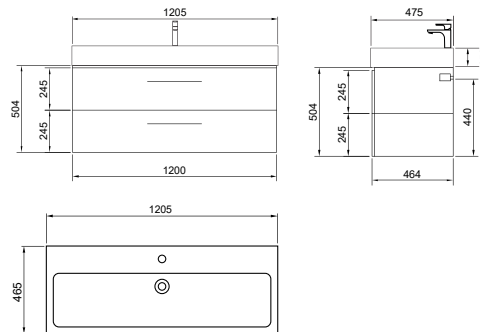

Ares тумба подвесная (ш 120 в 50 г 45)

- 10-1111W White
- 10-1111B Beton
- 10-1111D Davos