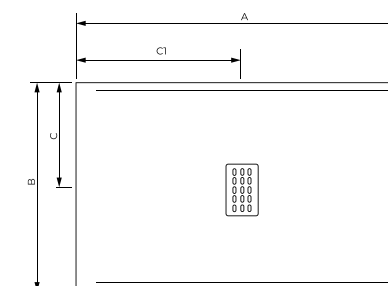

арт.	A	B	C	C1
2-0004	1000	700	350	500
2-0006	1000	800	400	500
2-0008	1000	900	450	500
2-0010	1200	700	350	600
2-0001	1200	800	400	600
2-0013	1200	900	450	600
2-0014	1400	700	350	700
2-0016	1400	800	400	700
2-0018	1400	900	450	700
2-0020	1600	700	350	800
2-0022	1600	800	400	800
2-0024	1600	900	450	800