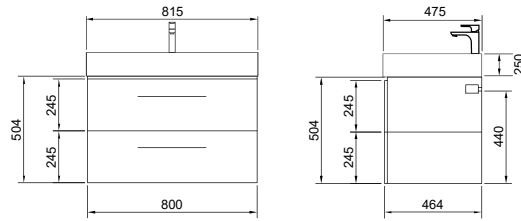

Ares тумба подвесная (ш 80 в 50 г 45)

- 10-1113W White
- 10-1113B Beton
- 10-1113D Davos