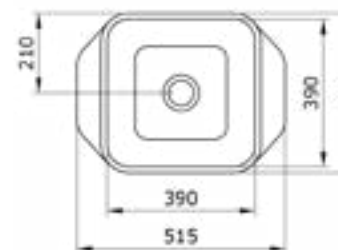

1005-001	ГЛЯНЦЕВЫЙ БЕЛЫЙ	
1005-006	МАТОВЫЙ СЕРЫЙ	
1005-007	МАТ. «ЖАСМИН»	
1005-025	МАТ. КОФЕЙНЫЙ	
1005-004	МАТ. ЧЕРНЫЙ	
1005-005	ГЛЯНЦЕВЫЙ ЧЕРНЫЙ