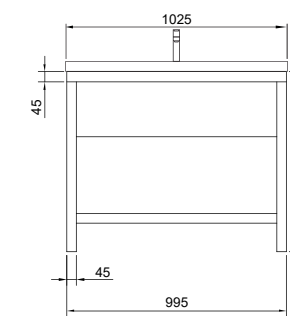

Provence Family тумба напольная (ш 100 в 85 г 48)

9-1118WF Wood

9-1118VF Venge