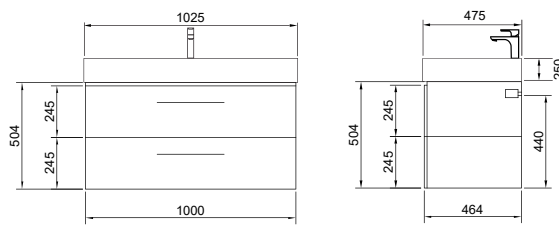

Ares тумба подвесная (ш 100 в 50 г 45)

- 10-1105WB White
- 10-1105BB Beton
- 10-1105DB Davos