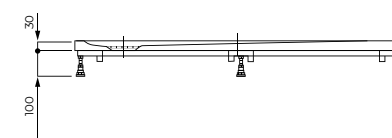

арт.	A	B	C	C1
3-0003	1000	700	350	120
3-0005	1000	800	400	120
3-0007	1000	900	450	120
3-0009	1200	700	350	120
3-0001	1200	800	400	120
3-0011	1200	900	450	120
3-0013	1400	700	350	120
3-0015	1400	800	400	120
3-0017	1400	900	450	120
3-0019	1600	700	350	120
3-0021	1600	800	400	120
3-0023	1600	900	450	120