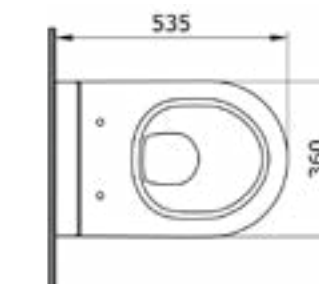

1116 Унитаз подвесной Etna

- Подходят крышки: A0325
- ГАРАНТИЯ 10 ЛЕТ

1116-001-0128	ГЛЯНЦЕВЫЙ БЕЛЫЙ	
1116-002-0128	МАТОВЫЙ БЕЛЫЙ	
1116-006-0128	МАТОВЫЙ СЕРЫЙ	
1116-007-0128	МАТОВЫЙ «ЖАСМИН»	
1116-011-0128	МАТОВЫЙ «КАШЕМИР»	
1116-014-0128	ГЛЯНЦЕВЫЙ «КРЕМОВЫЙ»	
1116-032-0128	МАТОВЫЙ РОЗОВЫЙ	
1116-033-0128	МАТОВЫЙ МЯТНЫЙ	
1116-010-0128	ГЛЯНЦЕВЫЙ СИНИЙ	
1116-020-0128	МАТОВЫЙ «АНТРАЦИТ»	
1116-021-0128	ГЛЯНЦЕВЫЙ «МАНДАРИН»	
1116-025-0128	МАТОВЫЙ КОФЕЙНЫЙ	
1116-026-0128	МАТОВЫЙ ЖЕЛТЫЙ	
1116-027-0128	МАТОВЫЙ ЗЕЛЕНЫЙ	
1116-029-0128	МАТОВЫЙ СВЕТЛО-ГОЛУБОЙ	
1116-004-0128	МАТОВЫЙ ЧЕРНЫЙ	
1116-005-0128	ГЛЯНЦЕВЫЙ ЧЕРНЫЙ	
1116-012-0128	ГЛЯНЦЕВЫЙ ОРАНЖЕВЫЙ	
1116-019-0128	ГЛЯНЦЕВЫЙ КРАСНЫЙ	

1012 Унитаз подвесной Taormina Arch

- Подходят крышки: A0300, A0330
- ГАРАНТИЯ 10 ЛЕТ

1012-001-0128	ГЛЯНЦЕВЫЙ БЕЛЫЙ	
1012-002-0128	МАТОВЫЙ БЕЛЫЙ	
1012-006-0128	МАТОВЫЙ СЕРЫЙ	
1012-007-0128	МАТОВЫЙ «ЖАСМИН»	
1012-011-0128	МАТОВЫЙ «КАШЕМИР»	
1012-014-0128	ГЛЯНЦЕВЫЙ «КРЕМОВЫЙ»	
1012-032-0128	МАТОВЫЙ РОЗОВЫЙ	
1012-033-0128	МАТОВЫЙ МЯТНЫЙ	
1012-010-0128	ГЛЯНЦЕВЫЙ СИНИЙ	
1012-020-0128	МАТОВЫЙ «АНТРАЦИТ»	
1012-021-0128	ГЛЯНЦЕВЫЙ «МАНДАРИН»	
1012-025-0128	МАТОВЫЙ КОФЕЙНЫЙ	
1012-026-0128	МАТОВЫЙ ЖЕЛТЫЙ	
1012-027-0128	МАТОВЫЙ ЗЕЛЕНЫЙ	
1012-029-0128	МАТОВЫЙ СВЕТЛО-ГОЛУБОЙ	
1012-004-0128	МАТОВЫЙ ЧЕРНЫЙ	
1012-005-0128	ГЛЯНЦЕВЫЙ ЧЕРНЫЙ	
1012-012-0128	ГЛЯНЦЕВЫЙ ОРАНЖЕВЫЙ	
1012-019-0128	ГЛЯНЦЕВЫЙ КРАСНЫЙ