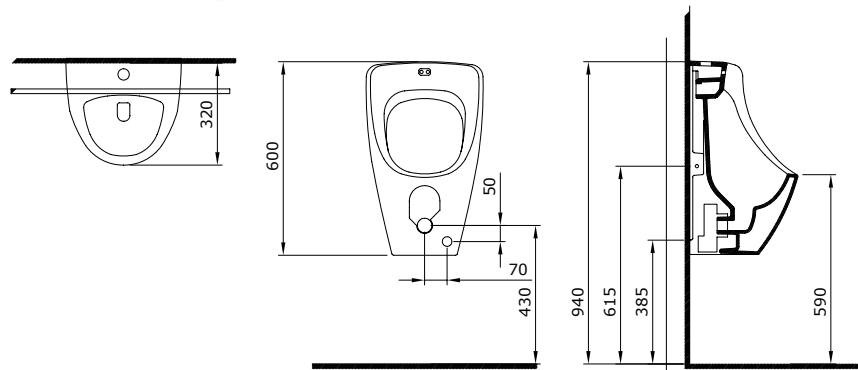

* ГАРАНТИЯ 10 ЛЕТ

1383-001-0130	ГЛЯНЦЕВЫЙ БЕЛЫЙ	
1383-002-0130	МАТОВЫЙ БЕЛЫЙ	
1383-006-0130	МАТОВЫЙ СЕРЫЙ	
1383-007-0130	МАТОВЫЙ «ЖАСМИН»	
1383-011-0130	МАТОВЫЙ «КАШЕМИР»	
1383-014-0130	ГЛЯНЦЕВЫЙ «КРЕМОВЫЙ»	
1383-032-0130	МАТОВЫЙ РОЗОВЫЙ	
1383-033-0130	МАТОВЫЙ МЯТНЫЙ	
1383-010-0130	ГЛЯНЦЕВЫЙ СИНИЙ	
1383-020-0130	МАТОВЫЙ «АНТРАЦИТ»	
1383-021-0130	ГЛЯНЦЕВЫЙ «МАНДАРИН»	
1383-025-0130	МАТОВЫЙ КОФЕЙНЫЙ	
1383-026-0130	МАТОВЫЙ ЖЕЛТЫЙ	
1383-027-0130	МАТОВЫЙ ЗЕЛЕНый	
1383-029-0130	МАТОВЫЙ СВЕТЛО-ГОЛУБОЙ	
1383-004-0130	МАТОВЫЙ ЧЕРНЫЙ	
1383-005-0130	ГЛЯНЦЕВЫЙ ЧЕРНЫЙ	
1383-012-0130	ГЛЯНЦЕВЫЙ ОРАНЖЕВЫЙ	
1383-019-0130	ГЛЯНЦЕВЫЙ КРАСНЫЙ