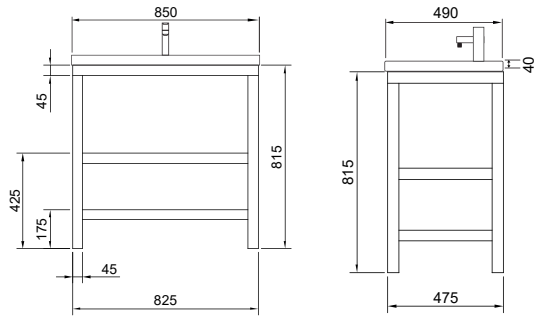

Provence тумба напольная (ш 85 в 85 г 48)

- 9-1008W Wood
- 9-1008V Venge