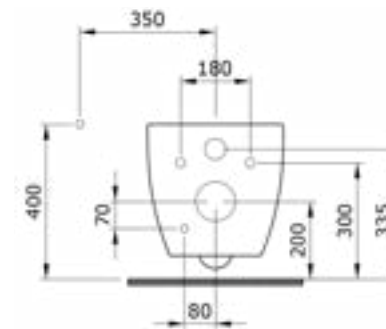

1295 Унитаз подвесной безободковый Venezia

- \* Подходят крышки: A0300, A0330
- \* ГАРАНТИЯ 10 ЛЕТ

1295-001-0128	ГЛЯНЦЕВЫЙ БЕЛЫЙ	
1295-002-0128	МАТОВЫЙ БЕЛЫЙ	
1295-006-0128	МАТОВЫЙ СЕРЫЙ	
1295-007-0128	МАТОВЫЙ «ЖАСМИН»	
1295-011-0128	МАТОВЫЙ «КАШЕМИР»	
1295-014-0128	ГЛЯНЦЕВЫЙ «КРЕМОВЫЙ»	
1295-032-0128	МАТОВЫЙ РОЗОВЫЙ	
1295-033-0128	МАТОВЫЙ МЯТНЫЙ	
1295-010-0128	ГЛЯНЦЕВЫЙ СИНИЙ	
1295-020-0128	МАТОВЫЙ «АНТРАЦИТ»	
1295-021-0128	ГЛЯНЦЕВЫЙ «МАНДАРИН»	
1295-025-0128	МАТОВЫЙ КОФЕЙНЫЙ	
1295-026-0128	МАТОВЫЙ ЖЕЛТЫЙ	
1295-027-0128	МАТОВЫЙ ЗЕЛЕНый	
1295-029-0128	МАТОВЫЙ СВЕТЛО-ГОЛУБОЙ	
1295-004-0128	МАТОВЫЙ ЧЕРНЫЙ	
1295-005-0128	ГЛЯНЦЕВЫЙ ЧЕРНЫЙ	
1295-012-0128	ГЛЯНЦЕВЫЙ ОРАНЖЕВЫЙ	
1295-019-0128	ГЛЯНЦЕВЫЙ КРАСНЫЙ	