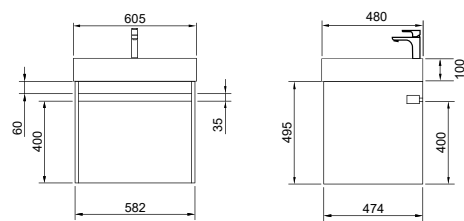

Etна тумба подвесная (ш 60 в 50 г 47)

4-1077W	White	
4-1077S	Soft