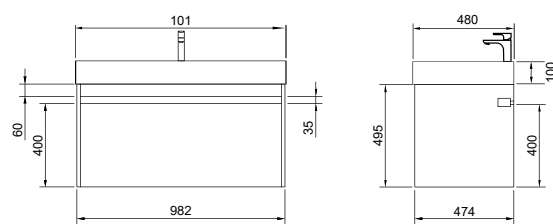

+ Преимуществом тумбы Etна являются два внутренних ящика

Etна пенал подвесной (ш 35 в 160 г 32)

4-1035W	White	
4-1035S	Soft	
Универсальный (левый/правый)		

Etна

- 550 x 800 (8-550800E арт.)

Зеркало с навесным светильником и выключателем, датчик на движение