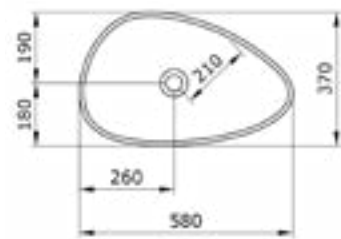

1114 Раковина накладная Etna 58 см

- \* Без отверстия для смесителя, без перелива
- \* Установка только на столешницу
- \* 1219-xxx Керамическая сифонная крышка заказывается отдельно
- \* ГАРАНТИЯ 10 ЛЕТ