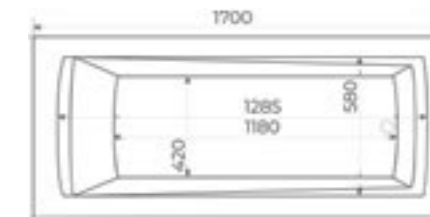

ARES

- 100% литевой акрил производства Altuglas CN (Франция)
- Толщина акрилового листа 4 мм
- Поставляется со сварным каркасом
- ГАРАНТИЯ 10 ЛЕТ

- 170x75 см, объем 225 л, (1-1144 арт.)