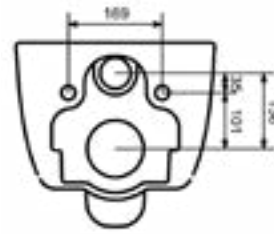

1417 Унитаз подвесной безободковый V-Tondo S 49 см

- Подходят крышки: A0374
- ГАРАНТИЯ 10 ЛЕТ

1417-001 ГЛЯНЦЕВЫЙ БЕЛЫЙ

1416 Унитаз подвесной безободковый V-Tondo 54 см

- Подходят крышки: A0300, A0330
- ГАРАНТИЯ 10 ЛЕТ

1416-001	ГЛЯНЦЕВЫЙ БЕЛЫЙ	
1416-006	МАТОВЫЙ СЕРЫЙ	
1416-007	МАТ. «ЖАСМИН»	
1416-025	МАТ. КОФЕЙНЫЙ	
1416-027	МАТОВЫЙ ЗЕЛЕНый	
1416-029	МАТ. СВЕТЛО-ГОЛУБОЙ	
1416-033	МАТОВЫЙ МЯТНЫЙ	
1416-004	МАТ. ЧЕРНЫЙ	
1416-005	ГЛЯНЦЕВЫЙ ЧЕРНЫЙ	

1295 Унитаз подвесной безободковый Venezia

- Подходят крышки: A0300, A0330
- ГАРАНТИЯ 10 ЛЕТ

1295-001-0128	ГЛЯНЦЕВЫЙ БЕЛЫЙ	
1295-002-0128	МАТОВЫЙ БЕЛЫЙ	
1295-006-0128	МАТОВЫЙ СЕРЫЙ	
1295-007-0128	МАТОВЫЙ «ЖАСМИН»	
1295-011-0128	МАТОВЫЙ «КАШЕМИР»	
1295-014-0128	ГЛЯНЦЕВЫЙ «КРЕМОВЫЙ»	
1295-032-0128	МАТОВЫЙ РОЗОВЫЙ	
1295-033-0128	МАТОВЫЙ МЯТНЫЙ	
1295-010-0128	ГЛЯНЦЕВЫЙ СИНИЙ	
1295-020-0128	МАТОВЫЙ «АНТРАЦИТ»	
1295-021-0128	ГЛЯНЦЕВЫЙ «МАНДАРИН»	
1295-025-0128	МАТОВЫЙ КОФЕЙНЫЙ	
1295-026-0128	МАТОВЫЙ ЖЕЛТЫЙ	
1295-027-0128	МАТОВЫЙ ЗЕЛЕНый	
1295-029-0128	МАТОВЫЙ СВЕТЛО-ГОЛУБОЙ	
1295-004-0128	МАТОВЫЙ ЧЕРНЫЙ	
1295-005-0128	ГЛЯНЦЕВЫЙ ЧЕРНЫЙ	
1295-012-0128	ГЛЯНЦЕВЫЙ ОРАНЖЕВЫЙ	
1295-019-0128	ГЛЯНЦЕВЫЙ КРАСНЫЙ	

1192 Унитаз подвесной Scala Speciale

- ГАРАНТИЯ 10 ЛЕТ

1192-064-0129 ГЛЯНЦЕВЫЙ БЕЛЫЙ