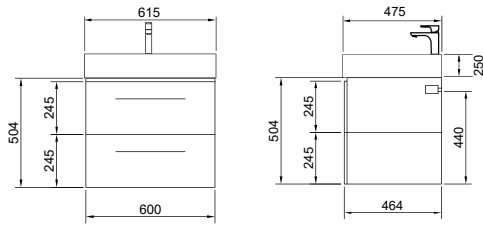

Ares тумба подвесная (ш 60 в 50 г 45)

- 10-1161WB White
- 10-1161BB Beton
- 10-1161DB Davos