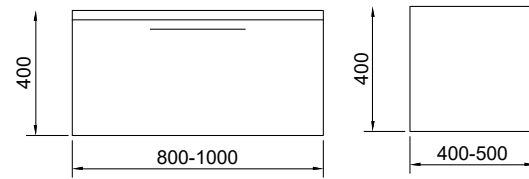

Тумба подвесная, один ящик (ш 80-100 в 40 г 40-50)

- White
- Beton
- Vincenzo
- Davos
- Bamenda
- Charleston
- Truffle
- Sorano