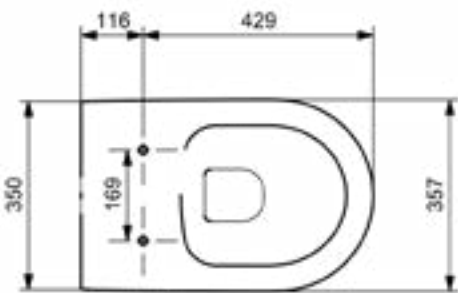

1417 Унитаз подвесной безободковый V-Tondo S 49 см

- Подходят крышки: A0374
- ГАРАНТИЯ 10 ЛЕТ

1417-001 ГЛЯНЦЕВЫЙ БЕЛЫЙ

1416 Унитаз подвесной безободковый V-Tondo 54 см

- Подходят крышки: A0300, A0330
- ГАРАНТИЯ 10 ЛЕТ

1416-001	ГЛЯНЦЕВЫЙ БЕЛЫЙ	
1416-006	МАТОВЫЙ СЕРЫЙ	
1416-007	МАТ. «ЖАСМИН»	
1416-025	МАТ. КОФЕЙНЫЙ	
1416-027	МАТОВЫЙ ЗЕЛЕНый	
1416-029	МАТ. СВЕТЛО-ГОЛУБОЙ	
1416-033	МАТОВЫЙ МЯТНЫЙ	
1416-004	МАТ. ЧЕРНЫЙ	
1416-005	ГЛЯНЦЕВЫЙ ЧЕРНЫЙ	

1295 Унитаз подвесной безободковый Venezia

- Подходят крышки: A0300, A0330
- ГАРАНТИЯ 10 ЛЕТ

1295-001-0128	ГЛЯНЦЕВЫЙ БЕЛЫЙ	
1295-002-0128	МАТОВЫЙ БЕЛЫЙ	
1295-006-0128	МАТОВЫЙ СЕРЫЙ	
1295-007-0128	МАТОВЫЙ «ЖАСМИН»	
1295-011-0128	МАТОВЫЙ «КАШЕМИР»	
1295-014-0128	ГЛЯНЦЕВЫЙ «КРЕМОВЫЙ»	
1295-032-0128	МАТОВЫЙ РОЗОВЫЙ	
1295-033-0128	МАТОВЫЙ МЯТНЫЙ	
1295-010-0128	ГЛЯНЦЕВЫЙ СИНИЙ	
1295-020-0128	МАТОВЫЙ «АНТРАЦИТ»	
1295-021-0128	ГЛЯНЦЕВЫЙ «МАНДАРИН»	
1295-025-0128	МАТОВЫЙ КОФЕЙНЫЙ	
1295-026-0128	МАТОВЫЙ ЖЕЛТЫЙ	
1295-027-0128	МАТОВЫЙ ЗЕЛЕНый	
1295-029-0128	МАТОВЫЙ СВЕТЛО-ГОЛУБОЙ	
1295-004-0128	МАТОВЫЙ ЧЕРНЫЙ	
1295-005-0128	ГЛЯНЦЕВЫЙ ЧЕРНЫЙ	
1295-012-0128	ГЛЯНЦЕВЫЙ ОРАНЖЕВЫЙ	
1295-019-0128	ГЛЯНЦЕВЫЙ КРАСНЫЙ	

1192 Унитаз подвесной Scala Speciale

- ГАРАНТИЯ 10 ЛЕТ

1192-064-0129 ГЛЯНЦЕВЫЙ БЕЛЫЙ