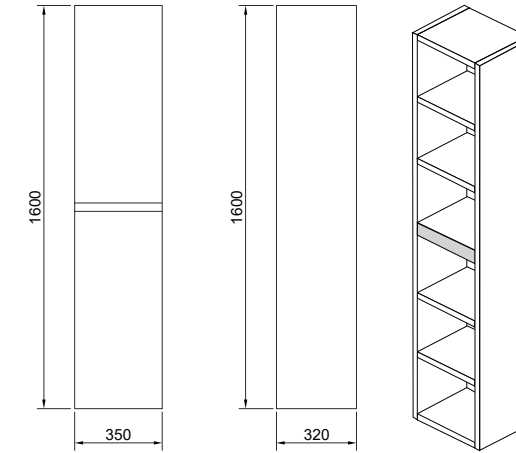

Scala пенал подвесной (ш 35 в 160 г 32)

3-1035W White

Универсальный (левый/правый)

Scala

Зеркало с LED-подсветкой и датчиком движения

- 640 x 590 (5-640590S арт.)
- 800 x 550 (5-800550S арт.)
- 960 x 730 (5-960730S арт.)