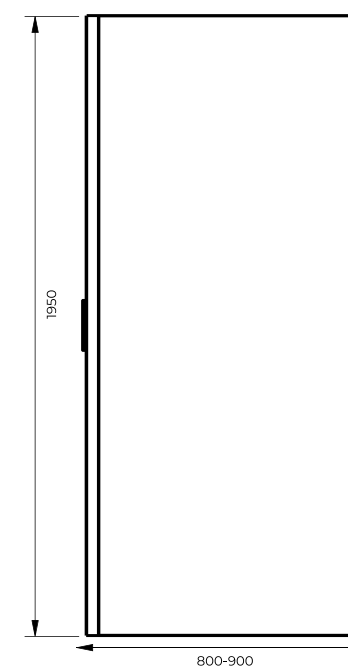

ASTRA
боковое стекло

- Стекло: Прозрачное, 6 мм, EASY CLEAN
- Профиль: Черный матовый
- Монтаж: Реверсивный (Лево/Правосторонний)
- ГАРАНТИЯ 3 ГОДА

- 800x1950 мм (арт. 121-SP-800-C-B-6 (260069))
- 900x1950 мм (арт. 121-SP-900-C-B-6 (260070))