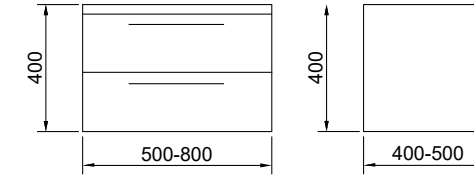

Тумба подвесная, два ящика (ш 50-80 в 50 г 40-50)

- White
- Beton
- Vincenzo
- Davos
- Bamenda
- Charleston
- Truffle
- Sorano