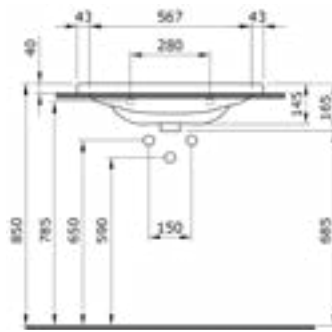

1007 Раковина с выступами Taormina Pro 66

- С одним отверстием для смесителя, с отверстием перелива
- Установка на столешницу или на стену
- ГАРАНТИЯ 10 ЛЕТ

1007-001-0126 ГЛЯНЦЕВЫЙ БЕЛЫЙ

1077 Раковина накладная Scala 60 см

- С одним отверстием для смесителя
- С отверстием перелива
- Установка на столешнице или на стене
- ГАРАНТИЯ 10 ЛЕТ

1077-001-0126	ГЛЯНЦЕВЫЙ БЕЛЫЙ	
1077-002-0126	МАТОВЫЙ БЕЛЫЙ	
1077-006-0126	МАТОВЫЙ СЕРЫЙ	
1077-007-0126	МАТОВЫЙ «ЖАСМИН»	
1077-011-0126	МАТОВЫЙ «КАШЕМИР»	
1077-014-0126	ГЛЯНЦЕВЫЙ «КРЕМОВЫЙ»	
1077-032-0126	МАТОВЫЙ РОЗОВЫЙ	
1077-033-0126	МАТОВЫЙ МЯТНЫЙ	
1077-010-0126	ГЛЯНЦЕВЫЙ СИНИЙ	
1077-020-0126	МАТОВЫЙ «АНТРАЦИТ»	
1077-021-0126	ГЛЯНЦЕВЫЙ «МАНДАРИН»	
1077-025-0126	МАТОВЫЙ КОФЕЙНЫЙ	
1077-026-0126	МАТОВЫЙ ЖЕЛТЫЙ	
1077-027-0126	МАТОВЫЙ ЗЕЛЕНый	
1077-029-0126	МАТОВЫЙ СВЕТЛО-ГОЛУБОЙ	
1077-004-0126	МАТОВЫЙ ЧЕРНЫЙ	
1077-005-0126	ГЛЯНЦЕВЫЙ ЧЕРНЫЙ	
1077-012-0126	ГЛЯНЦЕВЫЙ ОРАНЖЕВЫЙ	
1077-019-0126	ГЛЯНЦЕВЫЙ КРАСНЫЙ	

1008 Раковина с выступами Taormina Pro 85 см

- С одним отверстием для смесителя, с отверстием перелива
- Установка на столешницу или на стену
- ГАРАНТИЯ 10 ЛЕТ

1008-001-0126 ГЛЯНЦЕВЫЙ БЕЛЫЙ

1078 Раковина накладная Scala 80 см

- С одним отверстием для смесителя
- С отверстием перелива
- Установка на столешнице или на стене
- ГАРАНТИЯ 10 ЛЕТ