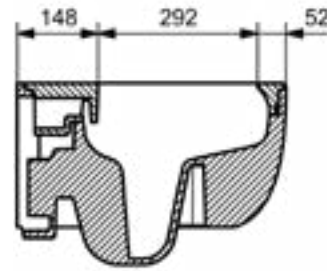

1417 Унитаз подвесной безободковый V-Tondo S 49 см

- Подходят крышки: A0374
- ГАРАНТИЯ 10 ЛЕТ

1417-001 ГЛЯНЦЕВЫЙ БЕЛЫЙ

1416 Унитаз подвесной безободковый V-Tondo 54 см

- Подходят крышки: A0300, A0330
- ГАРАНТИЯ 10 ЛЕТ

1416-001	ГЛЯНЦЕВЫЙ БЕЛЫЙ	
1416-006	МАТОВЫЙ СЕРЫЙ	
1416-007	МАТ. «ЖАСМИН»	
1416-025	МАТ. КОФЕЙНЫЙ	
1416-027	МАТОВЫЙ ЗЕЛЕНый	
1416-029	МАТ. СВЕТЛО-ГОЛУБОЙ	
1416-033	МАТОВЫЙ МЯТНЫЙ	
1416-004	МАТ. ЧЕРНЫЙ	
1416-005	ГЛЯНЦЕВЫЙ ЧЕРНЫЙ	

1295 Унитаз подвесной безободковый Venezia

- Подходят крышки: A0300, A0330
- ГАРАНТИЯ 10 ЛЕТ

1295-001-0128	ГЛЯНЦЕВЫЙ БЕЛЫЙ	
1295-002-0128	МАТОВЫЙ БЕЛЫЙ	
1295-006-0128	МАТОВЫЙ СЕРЫЙ	
1295-007-0128	МАТОВЫЙ «ЖАСМИН»	
1295-011-0128	МАТОВЫЙ «КАШЕМИР»	
1295-014-0128	ГЛЯНЦЕВЫЙ «КРЕМОВЫЙ»	
1295-032-0128	МАТОВЫЙ РОЗОВЫЙ	
1295-033-0128	МАТОВЫЙ МЯТНЫЙ	
1295-010-0128	ГЛЯНЦЕВЫЙ СИНИЙ	
1295-020-0128	МАТОВЫЙ «АНТРАЦИТ»	
1295-021-0128	ГЛЯНЦЕВЫЙ «МАНДАРИН»	
1295-025-0128	МАТОВЫЙ КОФЕЙНЫЙ	
1295-026-0128	МАТОВЫЙ ЖЕЛТЫЙ	
1295-027-0128	МАТОВЫЙ ЗЕЛЕНый	
1295-029-0128	МАТОВЫЙ СВЕТЛО-ГОЛУБОЙ	
1295-004-0128	МАТОВЫЙ ЧЕРНЫЙ	
1295-005-0128	ГЛЯНЦЕВЫЙ ЧЕРНЫЙ	
1295-012-0128	ГЛЯНЦЕВЫЙ ОРАНЖЕВЫЙ	
1295-019-0128	ГЛЯНЦЕВЫЙ КРАСНЫЙ	

1192 Унитаз подвесной Scala Speciale

- ГАРАНТИЯ 10 ЛЕТ

1192-064-0129 ГЛЯНЦЕВЫЙ БЕЛЫЙ