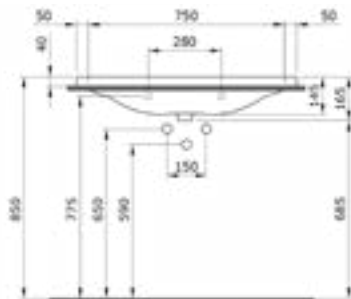

1008 Раковина с выступами Taormina Pro 85 см

- \* С одним отверстием для смесителя, с отверстием перелива
- \* Установка на столешницу или на стену
- \* ГАРАНТИЯ 10 ЛЕТ

1008-001-0126 ГЛЯНЦЕВЫЙ БЕЛЫЙ

1078 Раковина накладная Scala 80 см