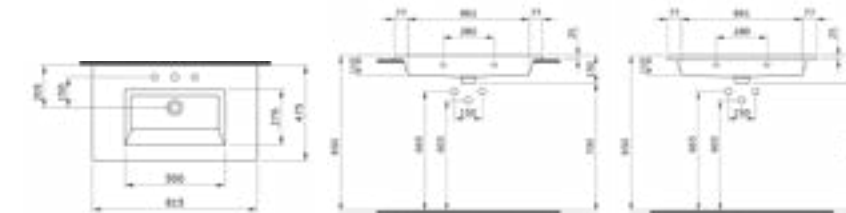

- С одним отверстием для смесителя, с отверстием перелива
- Установка на столешнице и на стене
- ГАРАНТИЯ 10 ЛЕТ

1113-001-0126	ГЛЯНЦЕВЫЙ БЕЛЫЙ	
1113-002-0126	МАТОВЫЙ БЕЛЫЙ	
1113-006-0126	МАТОВЫЙ СЕРЫЙ	
1113-007-0126	МАТОВЫЙ «ЖАСМИН»	
1113-011-0126	МАТОВЫЙ «КАШЕМИР»	
1113-014-0126	ГЛЯНЦЕВЫЙ «КРЕМОВЫЙ»	
1113-032-0126	МАТОВЫЙ РОЗОВЫЙ	
1113-033-0126	МАТОВЫЙ МЯТНЫЙ	
1113-010-0126	ГЛЯНЦЕВЫЙ СИНИЙ	
1113-020-0126	МАТОВЫЙ «АНТРАЦИТ»	
1113-021-0126	ГЛЯНЦЕВЫЙ «МАНДАРИН»	
1113-025-0126	МАТОВЫЙ КОФЕЙНЫЙ	
1113-026-0126	МАТОВЫЙ ЖЕЛТЫЙ	
1113-027-0126	МАТОВЫЙ ЗЕЛЕНый	
1113-029-0126	МАТОВЫЙ СВЕТЛО-ГОЛУБОЙ	
1113-004-0126	МАТОВЫЙ ЧЕРНЫЙ	
1113-005-0126	ГЛЯНЦЕВЫЙ ЧЕРНЫЙ	
1113-012-0126	ГЛЯНЦЕВЫЙ ОРАНЖЕВЫЙ	
1113-019-0126	ГЛЯНЦЕВЫЙ КРАСНЫЙ