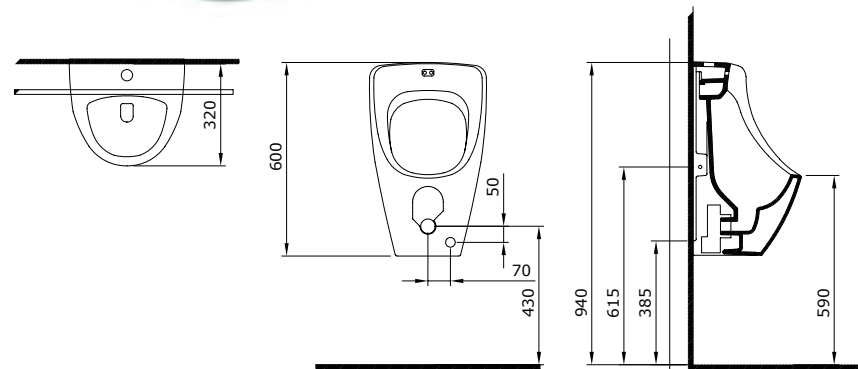

1081 Перегородка Taormina Urinal Partition

\* ГАРАНТИЯ 10 ЛЕТ

1081-001-0120	ГЛЯНЦЕВЫЙ БЕЛЫЙ	
1081-002-0120	МАТОВЫЙ БЕЛЫЙ	
1081-006-0120	МАТОВЫЙ СЕРЫЙ	
1081-007-0120	МАТОВЫЙ «ЖАСМИН»	
1081-011-0120	МАТОВЫЙ «КАШЕМИР»	
1081-014-0120	ГЛЯНЦЕВЫЙ «КРЕМОВЫЙ»	
1081-032-0120	МАТОВЫЙ РОЗОВЫЙ	
1081-033-0120	МАТОВЫЙ МЯТНЫЙ	
1081-010-0120	ГЛЯНЦЕВЫЙ СИНИЙ	
1081-020-0120	МАТОВЫЙ «АНТРАЦИТ»	
1081-021-0120	ГЛЯНЦЕВЫЙ «МАНДАРИН»	
1081-025-0120	МАТОВЫЙ КОФЕЙНЫЙ	
1081-026-0120	МАТОВЫЙ ЖЕЛТЫЙ	
1081-027-0120	МАТОВЫЙ ЗЕЛЕНый	
1081-029-0120	МАТОВЫЙ СВЕТЛО-ГОЛУБОЙ	
1081-004-0120	МАТОВЫЙ ЧЕРНЫЙ	
1081-005-0120	ГЛЯНЦЕВЫЙ ЧЕРНЫЙ	
1081-012-0120	ГЛЯНЦЕВЫЙ ОРАНЖЕВЫЙ	
1081-019-0120	ГЛЯНЦЕВЫЙ КРАСНЫЙ	