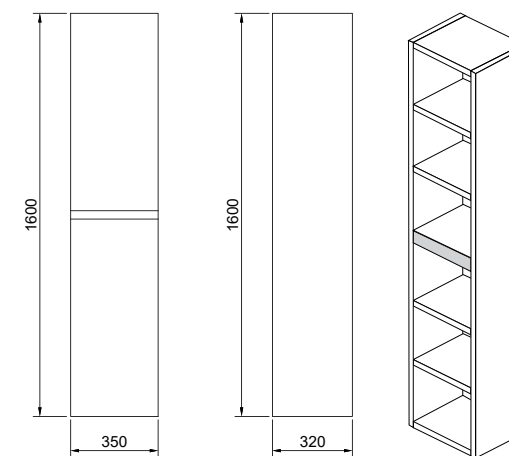

+ Преимуществом тумбы Etна являются два внутренних ящика

Etна пенал подвесной (ш 35 в 160 г 32)

4-1035W	White	
4-1035S	Soft	
Универсальный (левый/правый)		

Etна

- 550 x 800 (8-550800E арт.)

Зеркало с навесным светильником и выключателем, датчик на движение