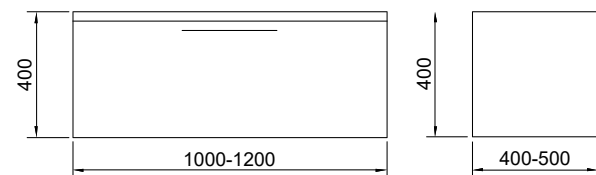

Тумба подвесная, один ящик (ш 100-120 в 40 г 40-50)

- White
- Beton
- Vincenzo
- Davos
- Bamenda
- Charleston
- Truffle
- Sorano