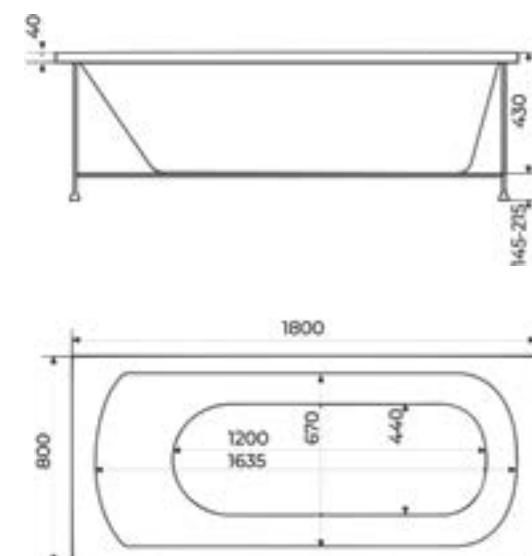

SCALA

- 100% литевой акрил производства Altuglas CN (Франция)
- Толщина акрилового листа 4 мм
- Поставляется со сварным каркасом
- ГАРАНТИЯ 10 ЛЕТ

- 180x80 см, объем 245 л, (I-1155 арт.)