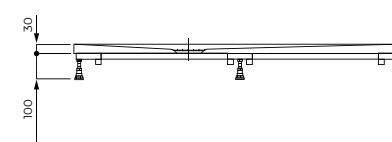

арт.	A	B	C	C1
1-0004	1000	700	350	250
1-0006	1000	800	400	250
1-0008	1000	900	450	250
1-0010	1200	700	350	300
1-0001	1200	800	400	300
1-0012	1200	900	450	300
1-0014	1400	700	350	350
1-0016	1400	800	400	350
1-0018	1400	900	450	350
1-0020	1600	700	350	400
1-0022	1600	800	400	400
1-0024	1600	900	450	400