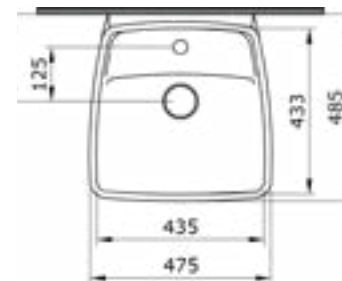

1082-001-0126	ГЛЯНЦЕВЫЙ БЕЛЫЙ	
1082-002-0126	МАТОВЫЙ БЕЛЫЙ	
1082-006-0126	МАТОВЫЙ СЕРЫЙ	
1082-007-0126	МАТОВЫЙ «ЖАСМИН»	
1082-011-0126	МАТОВЫЙ «КАШЕМИР»	
1082-014-0126	ГЛЯНЦЕВЫЙ «КРЕМОВЫЙ»	
1082-032-0126	МАТОВЫЙ РОЗОВЫЙ	
1082-033-0126	МАТОВЫЙ МЯТНЫЙ	
1082-010-0126	ГЛЯНЦЕВЫЙ СИНИЙ	
1082-020-0126	МАТОВЫЙ «АНТРАЦИТ»	
1082-021-0126	ГЛЯНЦЕВЫЙ «МАНДАРИН»	
1082-025-0126	МАТОВЫЙ КОФЕЙНЫЙ	
1082-026-0126	МАТОВЫЙ ЖЕЛТЫЙ	
1082-027-0126	МАТОВЫЙ ЗЕЛЕНый	
1082-029-0126	МАТОВЫЙ СВЕТЛО-ГОЛУБОЙ	
1082-004-0126	МАТОВЫЙ ЧЕРНЫЙ	
1082-005-0126	ГЛЯНЦЕВЫЙ ЧЕРНЫЙ	
1082-012-0126	ГЛЯНЦЕВЫЙ ОРАНЖЕВЫЙ	
1082-019-0126	ГЛЯНЦЕВЫЙ КРАСНЫЙ