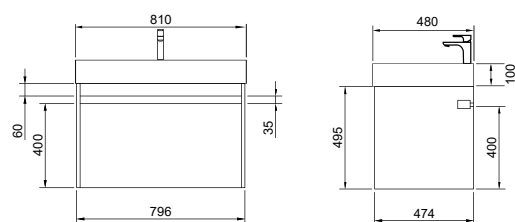

Etна тумба подвесная (ш 80 в 50 г 47)

4-1078W	White	
4-1078S	Soft