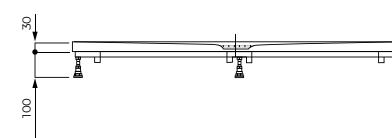

арт.	A	B	C	C1
2-0004	1000	700	350	500
2-0006	1000	800	400	500
2-0008	1000	900	450	500
2-0010	1200	700	350	600
2-0001	1200	800	400	600
2-0013	1200	900	450	600
2-0014	1400	700	350	700
2-0016	1400	800	400	700
2-0018	1400	900	450	700
2-0020	1600	700	350	800
2-0022	1600	800	400	800
2-0024	1600	900	450	800