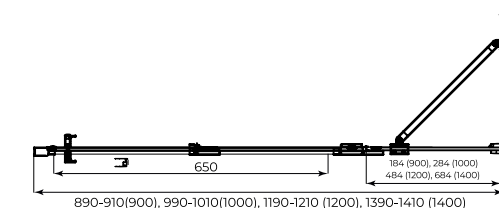

- Стекло: Прозрачное, 8 мм, EASY CLEAN
- Профиль: Полированный, хромированный
- Монтаж: Реверсивный (Левосторонний)
- ГАРАНТИЯ 3 ГОДА

- 900 x 2000 (123-WTW-90-C-CH-8 арт.)
- 1000 x 2000 (123-WTW-100-C-CH-8 арт.)
- 1200 x 2000 (123-WTW-120-C-CH-8 арт.)
- 1400 x 2000 (123-WTW-140-C-CH-8 арт.)