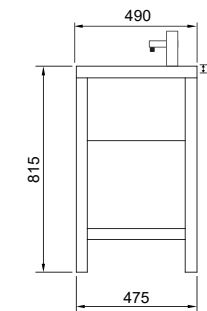

Provence Family тумба напольная (ш 85 в 85 г 48)

9-1008WF Wood

9-1008VF Venge