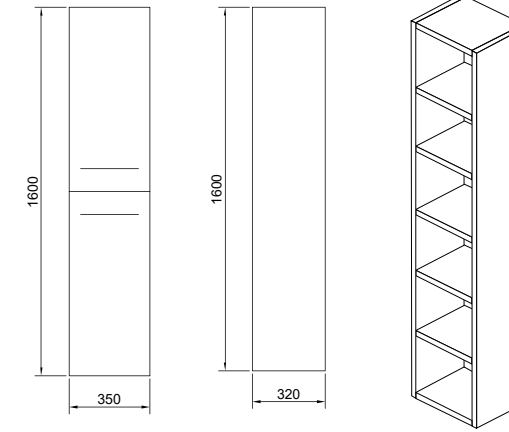

Ares пенал подвесной (ш 35 в 160 г 32)

- 50-1035W White
  - 50-1035B Beton
  - 50-1035D Davos
2. Универсальный (левый/правый)

Ares

Зеркало с LED-подсветкой и сенсорным выключателем

- 800 x 550 (3-800550A арт.)
- 915 x 685 (3-915685A арт.)
- 1200 x 700 (3-1200700A арт.)