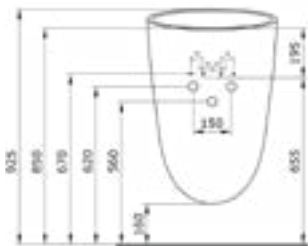

1083-001-0126	ГЛЯНЦЕВЫЙ БЕЛЫЙ	
1083-002-0126	МАТОВЫЙ БЕЛЫЙ	
1083-006-0126	МАТОВЫЙ СЕРЫЙ	
1083-007-0126	МАТОВЫЙ «ЖАСМИН»	
1083-011-0126	МАТОВЫЙ «КАШЕМИР»	
1083-014-0126	ГЛЯНЦЕВЫЙ «КРЕМОВЫЙ»	
1083-032-0126	МАТОВЫЙ РОЗОВЫЙ	
1083-033-0126	МАТОВЫЙ МЯТНЫЙ	
1083-010-0126	ГЛЯНЦЕВЫЙ СИНИЙ	
1083-020-0126	МАТОВЫЙ «АНТРАЦИТ»	
1083-021-0126	ГЛЯНЦЕВЫЙ «МАНДАРИН»	
1083-025-0126	МАТОВЫЙ КОФЕЙНЫЙ	
1083-026-0126	МАТОВЫЙ ЖЕЛТЫЙ	
1083-027-0126	МАТОВЫЙ ЗЕЛЕНый	
1083-029-0126	МАТОВЫЙ СВЕТЛО-ГОЛУБОЙ	
1083-004-0126	МАТОВЫЙ ЧЕРНЫЙ	
1083-005-0126	ГЛЯНЦЕВЫЙ ЧЕРНЫЙ	
1083-012-0126	ГЛЯНЦЕВЫЙ ОРАНЖЕВЫЙ	
1083-019-0126	ГЛЯНЦЕВЫЙ КРАСНЫЙ