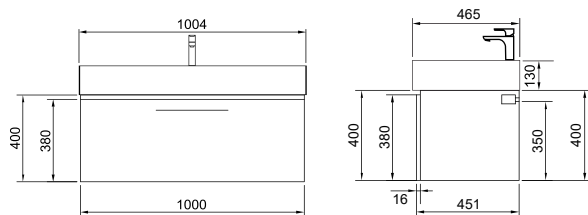

Milano тумба подвесная (ш 100 в 40 г 45)

- 5-1378TR Truffle
- 5-1378CH Charleston
- 5-1378SO Sorano