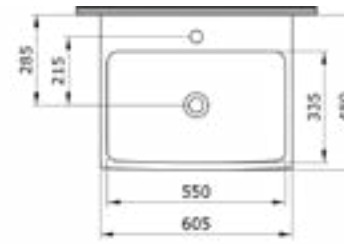

1077-001-0126	ГЛЯНЦЕВЫЙ БЕЛЫЙ	
1077-002-0126	МАТОВЫЙ БЕЛЫЙ	
1077-006-0126	МАТОВЫЙ СЕРЫЙ	
1077-007-0126	МАТОВЫЙ «ЖАСМИН»	
1077-011-0126	МАТОВЫЙ «КАШЕМИР»	
1077-014-0126	ГЛЯНЦЕВЫЙ «КРЕМОВЫЙ»	
1077-032-0126	МАТОВЫЙ РОЗОВЫЙ	
1077-033-0126	МАТОВЫЙ МЯТНЫЙ	
1077-010-0126	ГЛЯНЦЕВЫЙ СИНИЙ	
1077-020-0126	МАТОВЫЙ «АНТРАЦИТ»	
1077-021-0126	ГЛЯНЦЕВЫЙ «МАНДАРИН»	
1077-025-0126	МАТОВЫЙ КОФЕЙНЫЙ	
1077-026-0126	МАТОВЫЙ ЖЕЛТЫЙ	
1077-027-0126	МАТОВЫЙ ЗЕЛЕНый	
1077-029-0126	МАТОВЫЙ СВЕТЛО-ГОЛУБОЙ	
1077-004-0126	МАТОВЫЙ ЧЕРНЫЙ	
1077-005-0126	ГЛЯНЦЕВЫЙ ЧЕРНЫЙ	
1077-012-0126	ГЛЯНЦЕВЫЙ ОРАНЖЕВЫЙ	
1077-019-0126	ГЛЯНЦЕВЫЙ КРАСНЫЙ