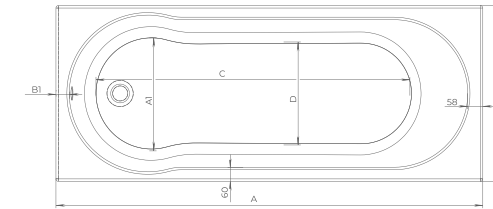

ALBA

АРТ.	A	B	C	D	AI	BI
1-4977	1503	700	1085	430	460	54
1-4976	1723	700	1210	480	480	60

- 100% литевой акрил производства Lucite (Англия)
- Толщина акрилового листа 4 мм
- Поставляется со сварным каркасом
- ГАРАНТИЯ 10 ЛЕТ

- 150x70 см, объем 165 л, (1-4977 арт.)
- 170x70 см, объем 200 л, (1-4976 арт.)