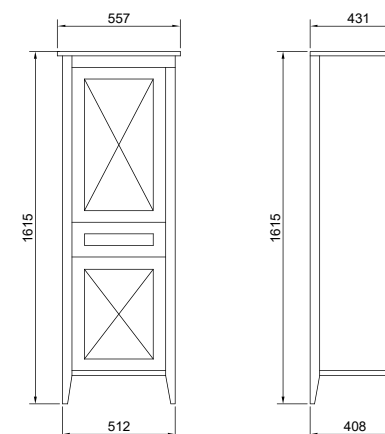

ГАРАНТИЯ 2 ГОДА

Vetra тумба напольная (ш 60 в 92 г 52)

15-3193WL	White	
15-3193NL	Noce	

Vetra пенал напольный (ш 56 в 161 г 43)

	ПРАВЫЙ	ЛЕВЫЙ		
15-16056WR	15-16056WL	White		
15-16056NR	15-16056NL	Noce		

Vetra тумба напольная (ш 80 в 94 г 49)