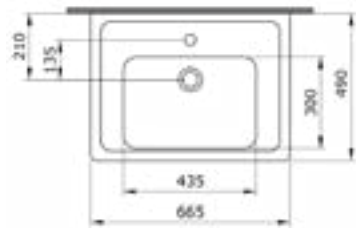

1007-001-0126 ГЛЯНЦЕВЫЙ БЕЛЫЙ