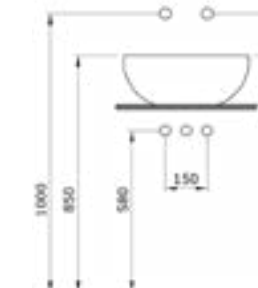

1119-001-0125	ГЛЯНЦЕВЫЙ БЕЛЫЙ	
1119-002-0125	МАТОВЫЙ БЕЛЫЙ	
1119-006-0125	МАТОВЫЙ СЕРЫЙ	
1119-007-0125	МАТОВЫЙ «ЖАСМИН»	
1119-011-0125	МАТОВЫЙ «КАШЕМИР»	
1119-014-0125	ГЛЯНЦЕВЫЙ «КРЕМОВЫЙ»	
1119-032-0125	МАТОВЫЙ РОЗОВЫЙ	
1119-033-0125	МАТОВЫЙ МЯТНЫЙ	
1119-010-0125	ГЛЯНЦЕВЫЙ СИНИЙ	
1119-020-0125	МАТОВЫЙ «АНТРАЦИТ»	
1119-021-0125	ГЛЯНЦЕВЫЙ «МАНДАРИН»	
1119-025-0125	МАТОВЫЙ КОФЕЙНЫЙ	
1119-026-0125	МАТОВЫЙ ЖЕЛТЫЙ	
1119-027-0125	МАТОВЫЙ ЗЕЛЕНый	
1119-029-0125	МАТОВЫЙ СВЕТЛО-ГОЛУБОЙ	
1119-004-0125	МАТОВЫЙ ЧЕРНЫЙ	
1119-005-0125	ГЛЯНЦЕВЫЙ ЧЕРНЫЙ	
1119-012-0125	ГЛЯНЦЕВЫЙ ОРАНЖЕВЫЙ	
1119-019-0125	ГЛЯНЦЕВЫЙ КРАСНЫЙ