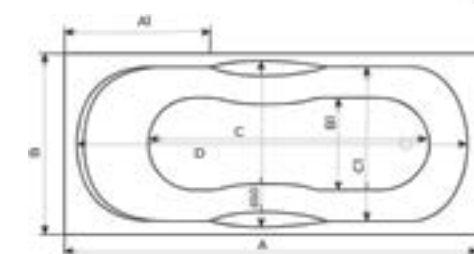

ETNA

- 100% литевой акрил производства Altuglas CN (Франция)
- Толщина акрилового листа 4 мм
- Поставляется со сварным каркасом
- ГАРАНТИЯ 10 ЛЕТ

- 150x70 см, объем 175 л, (1-1122 арт.)
- 170x70 см, объем 215 л, (1-1133 арт.)
- 170x75 см, объем 245 л, (1-1134 арт.)

АРТ.	A	B	C	D	AI	BI	C1
1-1122	1500	700	1200	1400	540	480	580
1-1133	1700	700	1400	1600	640	480	580
1-1134	1700	750	1240	1560	640	430	620