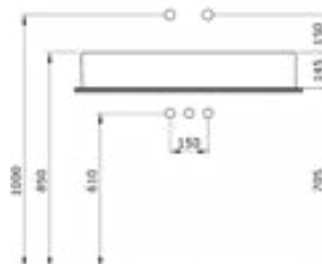

1014 Раковина накладная Vessel Cortina 85 см

- \* Без отверстия для смесителя, без перелива
- \* Установка только на столешницу
- \* 1219-xxx Керамическая сифонная крышка заказывается отдельно
- \* ГАРАНТИЯ 10 ЛЕТ