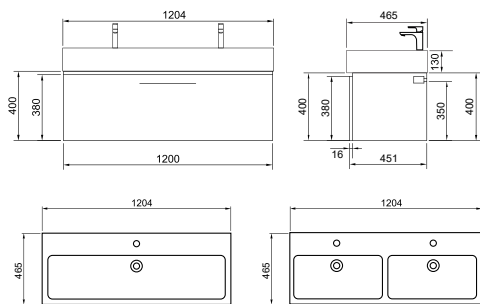

Milano тумба подвесная (ш 120 в 40 г 45)

Комплектация одинарной раковиной

- 5-1394-1394TR Truffle
- 5-1394-1394CH Charleston
- 5-1394-1394SO Sorano

Комплектация двойной раковиной

- 5-1393-1394TR Truffle
- 5-1393-1394CH Charleston
- 5-1393-1394SO Sorano