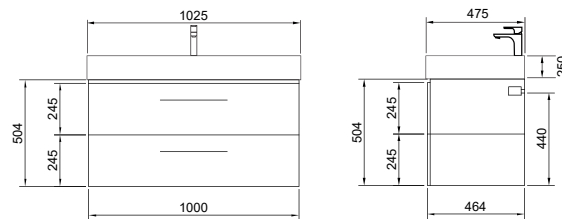

ГАРАНТИЯ 2 ГОДА

Ares тумба подвесная (ш 60 в 50 г 45)

- 10-1161W White 
- 10-1161B Beton 
- 10-1161D Davos 

Ares тумба подвесная (ш 80 в 50 г 45)

- 10-1113W White 
- 10-1113B Beton 
- 10-1113D Davos 

Ares тумба подвесная (ш 100 в 50 г 45)