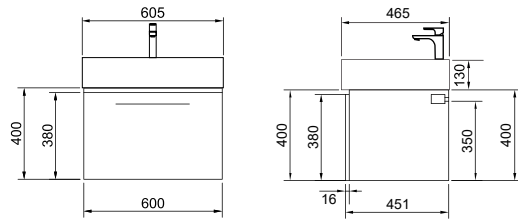

ГАРАНТИЯ 2 ГОДА

Milano тумба подвесная (ш 60 в 40 г 45)

- 5-1376TR Truffle 
- 5-1376CH Charleston 
- 5-1376SO Sorano 

Milano тумба подвесная (ш 80 в 40 г 45)

- 5-1377TR Truffle 
- 5-1377CH Charleston 
- 5-1377SO Sorano 