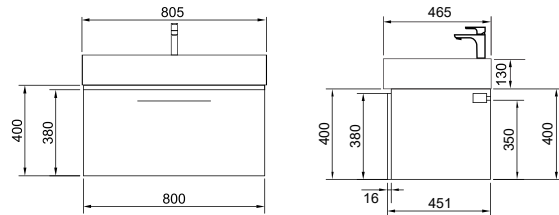

ГАРАНТИЯ 2 ГОДА

Milano тумба подвесная (ш 60 в 40 г 45)

- 5-1376TR Truffle 
- 5-1376CH Charleston 
- 5-1376SO Sorano 

Milano тумба подвесная (ш 80 в 40 г 45)

- 5-1377TR Truffle 
- 5-1377CH Charleston 
- 5-1377SO Sorano 