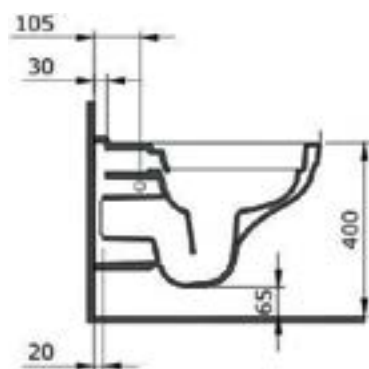

1451 Унитаз подвесной Taormina Pro Rimless

- Подходят крышки: A0323
- ГАРАНТИЯ 10 ЛЕТ

1451-001 ГЛЯНЦЕВЫЙ БЕЛЫЙ

A0300 Сидение-крышка для унитаза

- Для подвесного унитаза 1012 Taormina Arch
- Крышка из дюропласта с микролифтом
- Легко очищается, разбирается и собирается
- ГАРАНТИЯ 2 ГОДА

A0300-001	ГЛЯНЦЕВЫЙ БЕЛЫЙ	
A0300-006	МАТОВЫЙ СЕРЫЙ	
A0300-007	МАТ. «ЖАСМИН»	
A0300-025	МАТ. КОФЕЙНЫЙ	
A0300-027	МАТОВЫЙ ЗЕЛЕНый	
A0300-029	МАТ. СВЕТЛО-ГОЛУБОЙ	
A0300-033	МАТОВЫЙ МЯТНЫЙ	
A0300-004	МАТ. ЧЕРНЫЙ	
A0300-005	ГЛЯНЦЕВЫЙ ЧЕРНЫЙ	

A0330 Сидение-крышка для унитаза

- Крышка из дюропласта с микролифтом
- Легко очищается, разбирается и собирается
- Супертонкое
- ГАРАНТИЯ 2 ГОДА

A0330-001 ГЛЯНЦЕВЫЙ БЕЛЫЙ

A0374 Крышка для унитаза

- Крышка из дюропласта с микролифтом
- Легко очищается, разбирается и собирается
- ГАРАНТИЯ 2 ГОДА

A0374-001 ГЛЯНЦЕВЫЙ БЕЛЫЙ

A0322 Сидение-крышка для унитаза

- Крышка из дюропласта с микролифтом
- Легко очищается, разбирается и собирается
- ГАРАНТИЯ 2 ГОДА

A0322-001 ГЛЯНЦЕВЫЙ БЕЛЫЙ

A0325 Сидение-крышка для унитаза

- Крышка из дюропласта с микролифтом
- Легко очищается, разбирается и собирается
- ГАРАНТИЯ 2 ГОДА

A0325-001 ГЛЯНЦЕВЫЙ БЕЛЫЙ