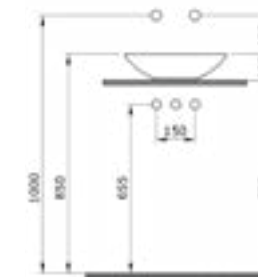

1120-001-0125	ГЛЯНЦЕВЫЙ БЕЛЫЙ	
1120-002-0125	МАТОВЫЙ БЕЛЫЙ	
1120-006-0125	МАТОВЫЙ СЕРЫЙ	
1120-007-0125	МАТОВЫЙ «ЖАСМИН»	
1120-011-0125	МАТОВЫЙ «КАШЕМИР»	
1120-014-0125	ГЛЯНЦЕВЫЙ «КРЕМОВЫЙ»	
1120-032-0125	МАТОВЫЙ РОЗОВЫЙ	
1120-033-0125	МАТОВЫЙ МЯТНЫЙ	
1120-010-0125	ГЛЯНЦЕВЫЙ СИНИЙ	
1120-020-0125	МАТОВЫЙ «АНТРАЦИТ»	
1120-021-0125	ГЛЯНЦЕВЫЙ «МАНДАРИН»	
1120-025-0125	МАТОВЫЙ КОФЕЙНЫЙ	
1120-026-0125	МАТОВЫЙ ЖЕЛТЫЙ	
1120-027-0125	МАТОВЫЙ ЗЕЛЕНый	
1120-029-0125	МАТОВЫЙ СВЕТЛО-ГОЛУБОЙ	
1120-004-0125	МАТОВЫЙ ЧЕРНЫЙ	
1120-005-0125	ГЛЯНЦЕВЫЙ ЧЕРНЫЙ	
1120-012-0125	ГЛЯНЦЕВЫЙ ОРАНЖЕВЫЙ	
1120-019-0125	ГЛЯНЦЕВЫЙ КРАСНЫЙ