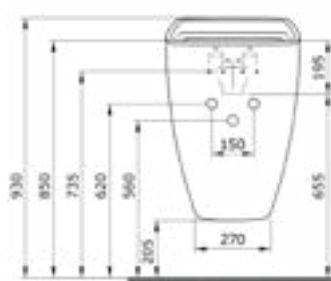

1082-001-0126	ГЛЯНЦЕВЫЙ БЕЛЫЙ	
1082-002-0126	МАТОВЫЙ БЕЛЫЙ	
1082-006-0126	МАТОВЫЙ СЕРЫЙ	
1082-007-0126	МАТОВЫЙ «ЖАСМИН»	
1082-011-0126	МАТОВЫЙ «КАШЕМИР»	
1082-014-0126	ГЛЯНЦЕВЫЙ «КРЕМОВЫЙ»	
1082-032-0126	МАТОВЫЙ РОЗОВЫЙ	
1082-033-0126	МАТОВЫЙ МЯТНЫЙ	
1082-010-0126	ГЛЯНЦЕВЫЙ СИНИЙ	
1082-020-0126	МАТОВЫЙ «АНТРАЦИТ»	
1082-021-0126	ГЛЯНЦЕВЫЙ «МАНДАРИН»	
1082-025-0126	МАТОВЫЙ КОФЕЙНЫЙ	
1082-026-0126	МАТОВЫЙ ЖЕЛТЫЙ	
1082-027-0126	МАТОВЫЙ ЗЕЛЕНый	
1082-029-0126	МАТОВЫЙ СВЕТЛО-ГОЛУБОЙ	
1082-004-0126	МАТОВЫЙ ЧЕРНЫЙ	
1082-005-0126	ГЛЯНЦЕВЫЙ ЧЕРНЫЙ	
1082-012-0126	ГЛЯНЦЕВЫЙ ОРАНЖЕВЫЙ	
1082-019-0126	ГЛЯНЦЕВЫЙ КРАСНЫЙ