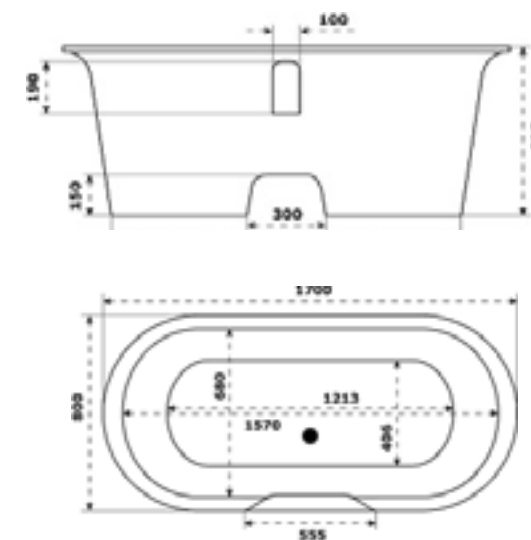

AURORA

- 100% литьевой мрамор
- Гарантия 10 лет

- 170x80 см

Белый

Серый /
Белый

Черный /
Белый