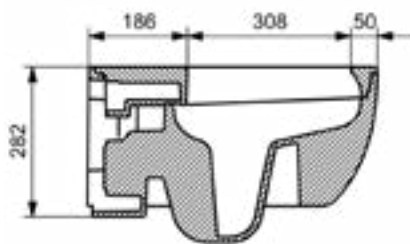

1417 Унитаз подвесной безободковый V-Tondo S 49 см

- Подходят крышки: A0374
- ГАРАНТИЯ 10 ЛЕТ

1417-001 ГЛЯНЦЕВЫЙ БЕЛЫЙ

1416 Унитаз подвесной безободковый V-Tondo 54 см

- Подходят крышки: A0300, A0330
- ГАРАНТИЯ 10 ЛЕТ

1416-001	ГЛЯНЦЕВЫЙ БЕЛЫЙ	
1416-006	МАТОВЫЙ СЕРЫЙ	
1416-007	МАТ. «ЖАСМИН»	
1416-025	МАТ. КОФЕЙНЫЙ	
1416-027	МАТОВЫЙ ЗЕЛЕНый	
1416-029	МАТ. СВЕТЛО-ГОЛУБОЙ	
1416-033	МАТОВЫЙ МЯТНЫЙ	
1416-004	МАТ. ЧЕРНЫЙ	
1416-005	ГЛЯНЦЕВЫЙ ЧЕРНЫЙ	

1295 Унитаз подвесной безободковый Venezia

- Подходят крышки: A0300, A0330
- ГАРАНТИЯ 10 ЛЕТ

1295-001-0128	ГЛЯНЦЕВЫЙ БЕЛЫЙ	
1295-002-0128	МАТОВЫЙ БЕЛЫЙ	
1295-006-0128	МАТОВЫЙ СЕРЫЙ	
1295-007-0128	МАТОВЫЙ «ЖАСМИН»	
1295-011-0128	МАТОВЫЙ «КАШЕМИР»	
1295-014-0128	ГЛЯНЦЕВЫЙ «КРЕМОВЫЙ»	
1295-032-0128	МАТОВЫЙ РОЗОВЫЙ	
1295-033-0128	МАТОВЫЙ МЯТНЫЙ	
1295-010-0128	ГЛЯНЦЕВЫЙ СИНИЙ	
1295-020-0128	МАТОВЫЙ «АНТРАЦИТ»	
1295-021-0128	ГЛЯНЦЕВЫЙ «МАНДАРИН»	
1295-025-0128	МАТОВЫЙ КОФЕЙНЫЙ	
1295-026-0128	МАТОВЫЙ ЖЕЛТЫЙ	
1295-027-0128	МАТОВЫЙ ЗЕЛЕНый	
1295-029-0128	МАТОВЫЙ СВЕТЛО-ГОЛУБОЙ	
1295-004-0128	МАТОВЫЙ ЧЕРНЫЙ	
1295-005-0128	ГЛЯНЦЕВЫЙ ЧЕРНЫЙ	
1295-012-0128	ГЛЯНЦЕВЫЙ ОРАНЖЕВЫЙ	
1295-019-0128	ГЛЯНЦЕВЫЙ КРАСНЫЙ	

1192 Унитаз подвесной Scala Speciale

- ГАРАНТИЯ 10 ЛЕТ

1192-064-0129 ГЛЯНЦЕВЫЙ БЕЛЫЙ