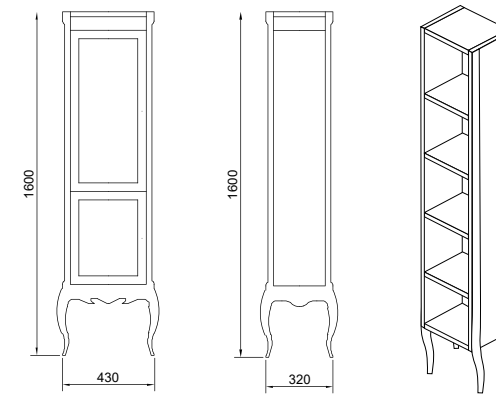

ГАРАНТИЯ 2 ГОДА

Viva тумба напольная (ш 66 в 82 г 47)

13-1007W	White	
13-1007O	Olivine	
13-1007B	Blue	

Viva тумба напольная (ш 85 в 82 г 47)

13-1008W	White	
13-1008O	Olivine	
13-1008B	Blue	

Viva пенал напольный (ш 43 в 160 г 41)