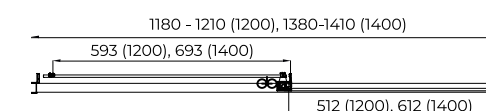

NOTA

дверь раздвижная

- Стекло: Прозрачное, 6 мм, EASY CLEAN
- Профиль: Полированный, хромированный
- Монтаж: Реверсивный (Лево/Правосторонний)
- ГАРАНТИЯ 3 ГОДА

- 1200 x 2000 (122-WTW-120-C-CH-6 арт.)
- 1400 x 2000 (122-WTW-140-C-CH-6 арт.)

NOTA

дверь раздвижная

- Стекло: Прозрачное, 6 мм, EASY CLEAN
- Профиль: Черный матовый
- Монтаж: Реверсивный (Лево/Правосторонний)
- ГАРАНТИЯ 3 ГОДА

- 1200 x 2000 (122-WTW-120-C-B-6 арт.)
- 1400 x 2000 (122-WTW-140-C-B-6 арт.)