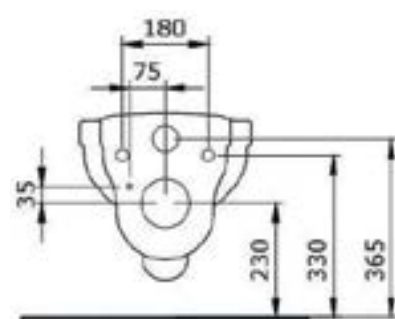

1192 Унитаз подвесной Scala Speciale

- \* ГАРАНТИЯ 10 ЛЕТ

1192-064-0129 ГЛЯНЦЕВЫЙ БЕЛЫЙ

1451 Унитаз подвесной Taormina Pro Rimless

- \* Подходят крышки: A0323
- \* ГАРАНТИЯ 10 ЛЕТ

1451-001 ГЛЯНЦЕВЫЙ БЕЛЫЙ

A0300 Сидение-крышка для унитаза