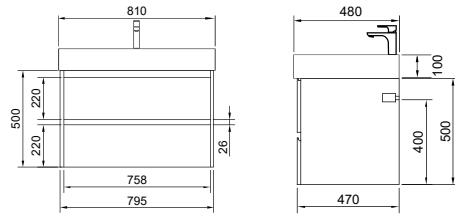

ГАРАНТИЯ 2 ГОДА

Scala тумба подвесная (ш 60 в 50 г 47)

3-1077W White

Scala тумба подвесная (ш 80 в 50 г 47)

3-1078W White

Scala тумба подвесная (ш 100 в 50 г 47)

3-1079W White

Scala пенал подвесной (ш 35 в 160 г 32)