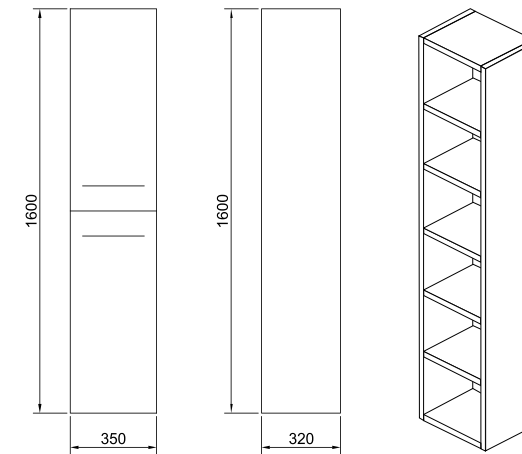

Milano пенал подвесной (ш 35 в 160 г 32)

- 50-1035TR Truffle
  - 50-1035CH Charleston
  - 50-1035SO Sorano
2. Универсальный (левый/правый)

Milano

Зеркало с LED- подсветкой и сенсорным выключателем

- 800 x 680 (1-800680M арт.)
- 915 x 685 (1-915685M арт.)
- 1200 x 800 (1-1200700M арт.)

Amelia

Зеркало с LED- подсветкой и сенсорным выключателем

- 800 x 600 (2-800600A арт.)
- 1000 x 800 (2-1000800A арт.)

Malibu

Зеркало с LED- подсветкой и сенсорным выключателем

- 550 x 800 (7-550800M арт.)
- 700 x 680 (7-700680M арт.)