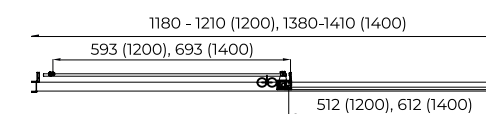

- 1200 x 2000 (122-WTW-120-C-B-6 арт.)
- 1400 x 2000 (122-WTW-140-C-B-6 арт.)

Душевое ограждение Nota (черный матовый)

NOTA  
боковое стекло

- \* Стекло: Прозрачное, 6 мм, EASY CLEAN
- \* Профиль: Полированный, хромированный
- \* Монтаж: Реверсивный (Лево/Правосторонний)
- \* ГАРАНТИЯ 3 ГОДА