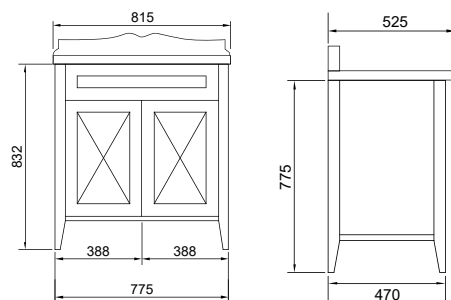

Vetra тумба напольная (ш 80 в 94 г 49)

15-800CHW	White	
15-800CHN	Noce	

Vetra

Материал корпуса - массив бука

- 50 x 81	(15-50W арт.)	
- 50 x 81	(15-50N арт.)	
- 60 x 70	(15-6070W арт.)	
- 60 x 70	(15-6070N арт.)	
- 80 x 100	(15-80100W арт.)	
- 80 x 100	(15-80100N арт.)