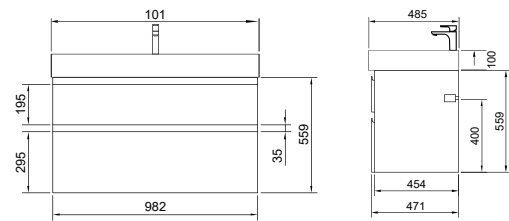

ГАРАНТИЯ 2 ГОДА

Amelia тумба подвесная (ш 80 в 50 г 50)

14-1078G White/Graphite

Amelia тумба подвесная (ш 100 в 50 г 50)

14-1079G White/Graphite

+ Преимуществом тумбы Amelia являются два внутренних ящика

Amelia пенал подвесной (ш 35 в 168 г 33)