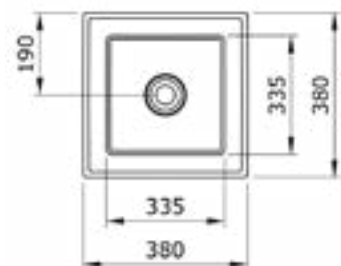

1173-061-0125	ГЛЯНЦЕВЫЙ БЕЛЫЙ	
1173-002-0125	МАТОВЫЙ БЕЛЫЙ	
1173-006-0125	МАТОВЫЙ СЕРЫЙ	
1173-007-0125	МАТОВЫЙ «ЖАСМИН»	
1173-011-0125	МАТОВЫЙ «КАШЕМИР»	
1173-014-0125	ГЛЯНЦЕВЫЙ «КРЕМОВЫЙ»	
1173-032-0125	МАТОВЫЙ РОЗОВЫЙ	
1173-033-0125	МАТОВЫЙ МЯТНЫЙ	
1173-010-0125	ГЛЯНЦЕВЫЙ СИНИЙ	
1173-020-0125	МАТОВЫЙ «АНТРАЦИТ»	
1173-021-0125	ГЛЯНЦЕВЫЙ «МАНДАРИН»	
1173-025-0125	МАТОВЫЙ КОФЕЙНЫЙ	
1173-026-0125	МАТОВЫЙ ЖЕЛТЫЙ	
1173-027-0125	МАТОВЫЙ ЗЕЛЕНый	
1173-029-0125	МАТОВЫЙ СВЕТЛО-ГОЛУБОЙ	
1173-004-0125	МАТОВЫЙ ЧЕРНЫЙ	
1173-005-0125	ГЛЯНЦЕВЫЙ ЧЕРНЫЙ	
1173-012-0125	ГЛЯНЦЕВЫЙ ОРАНЖЕВЫЙ	
1173-019-0125	ГЛЯНЦЕВЫЙ КРАСНЫЙ