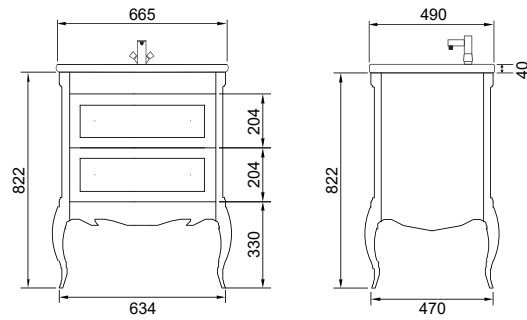

Viva тумба напольная (ш 66 в 82 г 47)

13-1007W	White	
13-1007O	Olivine	
13-1007B	Blue