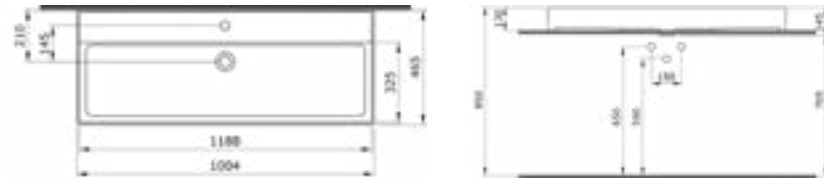

- С одним отверстием для смесителя, с отверстием перелива
- Установка на столешнице и на стене
- ГАРАНТИЯ 10 ЛЕТ

1394-001-0126	ГЛЯНЦЕВЫЙ БЕЛЫЙ	
1394-002-0126	МАТОВЫЙ БЕЛЫЙ	
1394-006-0126	МАТОВЫЙ СЕРЫЙ	
1394-007-0126	МАТОВЫЙ «ЖАСМИН»	
1394-011-0126	МАТОВЫЙ «КАШЕМИР»	
1394-014-0126	ГЛЯНЦЕВЫЙ «КРЕМОВЫЙ»	
1394-032-0126	МАТОВЫЙ РОЗОВЫЙ	
1394-033-0126	МАТОВЫЙ МЯТНЫЙ	
1394-010-0126	ГЛЯНЦЕВЫЙ СИНИЙ	
1394-020-0126	МАТОВЫЙ «АНТРАЦИТ»	
1394-021-0126	ГЛЯНЦЕВЫЙ «МАНДАРИН»	
1394-025-0126	МАТОВЫЙ КОФЕЙНЫЙ	
1394-026-0126	МАТОВЫЙ ЖЕЛТЫЙ	
1394-027-0126	МАТОВЫЙ ЗЕЛЕНый	
1394-029-0126	МАТОВЫЙ СВЕТЛО-ГОЛУБОЙ	
1394-004-0126	МАТОВЫЙ ЧЕРНЫЙ	
1394-005-0126	ГЛЯНЦЕВЫЙ ЧЕРНЫЙ	
1394-012-0126	ГЛЯНЦЕВЫЙ ОРАНЖЕВЫЙ	
1394-019-0126	ГЛЯНЦЕВЫЙ КРАСНЫЙ