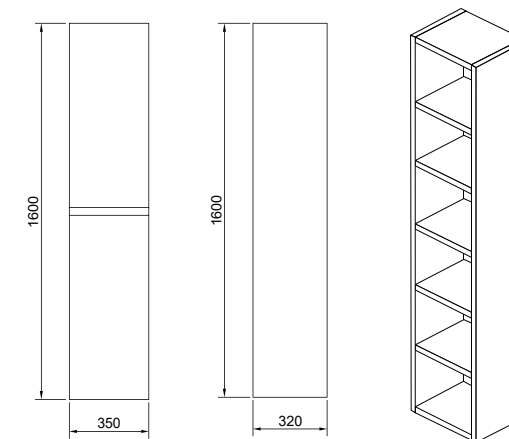

- 50-1035W White
  - 50-1035S Soft
  - 50-1035BA Bamenda
2. Универсальный (левый/правый)

Tivoli

Зеркало с LED- подсветкой и сенсорным выключателем

- 800 x 600 (6-800600T арт.)
- 1000 x 800 (6-1000800T арт.)