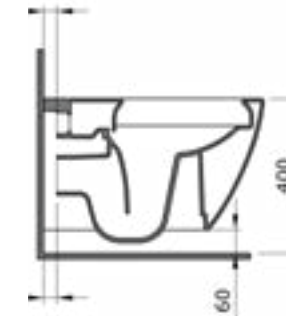

1417 Унитаз подвесной безободковый V-Tondo S 49 см

- Подходят крышки: A0374
- ГАРАНТИЯ 10 ЛЕТ

1417-001 ГЛЯНЦЕВЫЙ БЕЛЫЙ

1416 Унитаз подвесной безободковый V-Tondo 54 см

- Подходят крышки: A0300, A0330
- ГАРАНТИЯ 10 ЛЕТ

1416-001	ГЛЯНЦЕВЫЙ БЕЛЫЙ	
1416-006	МАТОВЫЙ СЕРЫЙ	
1416-007	МАТ. «ЖАСМИН»	
1416-025	МАТ. КОФЕЙНЫЙ	
1416-027	МАТОВЫЙ ЗЕЛЕНый	
1416-029	МАТ. СВЕТЛО-ГОЛУБОЙ	
1416-033	МАТОВЫЙ МЯТНЫЙ	
1416-004	МАТ. ЧЕРНЫЙ	
1416-005	ГЛЯНЦЕВЫЙ ЧЕРНЫЙ	

1295 Унитаз подвесной безободковый Venezia

- Подходят крышки: A0300, A0330
- ГАРАНТИЯ 10 ЛЕТ

1295-001-0128	ГЛЯНЦЕВЫЙ БЕЛЫЙ	
1295-002-0128	МАТОВЫЙ БЕЛЫЙ	
1295-006-0128	МАТОВЫЙ СЕРЫЙ	
1295-007-0128	МАТОВЫЙ «ЖАСМИН»	
1295-011-0128	МАТОВЫЙ «КАШЕМИР»	
1295-014-0128	ГЛЯНЦЕВЫЙ «КРЕМОВЫЙ»	
1295-032-0128	МАТОВЫЙ РОЗОВЫЙ	
1295-033-0128	МАТОВЫЙ МЯТНЫЙ	
1295-010-0128	ГЛЯНЦЕВЫЙ СИНИЙ	
1295-020-0128	МАТОВЫЙ «АНТРАЦИТ»	
1295-021-0128	ГЛЯНЦЕВЫЙ «МАНДАРИН»	
1295-025-0128	МАТОВЫЙ КОФЕЙНЫЙ	
1295-026-0128	МАТОВЫЙ ЖЕЛТЫЙ	
1295-027-0128	МАТОВЫЙ ЗЕЛЕНый	
1295-029-0128	МАТОВЫЙ СВЕТЛО-ГОЛУБОЙ	
1295-004-0128	МАТОВЫЙ ЧЕРНЫЙ	
1295-005-0128	ГЛЯНЦЕВЫЙ ЧЕРНЫЙ	
1295-012-0128	ГЛЯНЦЕВЫЙ ОРАНЖЕВЫЙ	
1295-019-0128	ГЛЯНЦЕВЫЙ КРАСНЫЙ	

1192 Унитаз подвесной Scala Speciale

- ГАРАНТИЯ 10 ЛЕТ

1192-064-0129 ГЛЯНЦЕВЫЙ БЕЛЫЙ