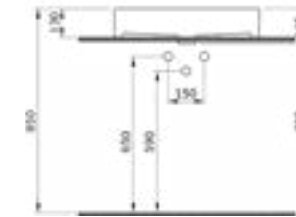

1376-001-0126	ГЛЯНЦЕВЫЙ БЕЛЫЙ	
1376-002-0126	МАТОВЫЙ БЕЛЫЙ	
1376-006-0126	МАТОВЫЙ СЕРЫЙ	
1376-007-0126	МАТОВЫЙ «ЖАСМИН»	
1376-011-0126	МАТОВЫЙ «КАШЕМИР»	
1376-014-0126	ГЛЯНЦЕВЫЙ «КРЕМОВЫЙ»	
1376-032-0126	МАТОВЫЙ РОЗОВЫЙ	
1376-033-0126	МАТОВЫЙ МЯТНЫЙ	
1376-010-0126	ГЛЯНЦЕВЫЙ СИНИЙ	
1376-020-0126	МАТОВЫЙ «АНТРАЦИТ»	
1376-021-0126	ГЛЯНЦЕВЫЙ «МАНДАРИН»	
1376-025-0126	МАТОВЫЙ КОФЕЙНЫЙ	
1376-026-0126	МАТОВЫЙ ЖЕЛТЫЙ	
1376-027-0126	МАТОВЫЙ ЗЕЛЕНЫЙ	
1376-029-0126	МАТОВЫЙ СВЕТЛО-ГОЛУБОЙ	
1376-004-0126	МАТОВЫЙ ЧЕРНЫЙ	
1376-005-0126	ГЛЯНЦЕВЫЙ ЧЕРНЫЙ	
1376-012-0126	ГЛЯНЦЕВЫЙ ОРАНЖЕВЫЙ	
1376-019-0126	ГЛЯНЦЕВЫЙ КРАСНЫЙ