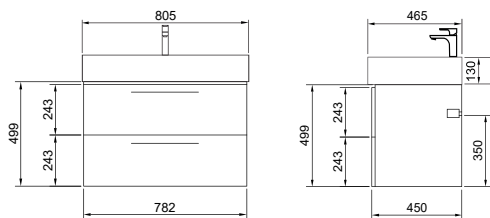

- 8-1377W White
- 8-1377S Soft
- 8-1377BA Bamenda