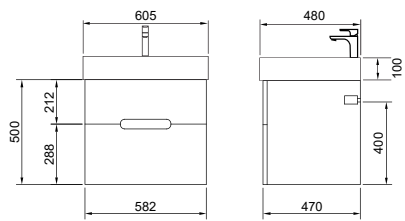

Malibu тумба подвесная (ш 60 в 50 г 47)

7-1077W	White	
7-1077CapS	Capuchino Soft	
7-1077CS	Chocolate Soft	
7-1077Cap	Capuchino	
7-1077C	Chocolate