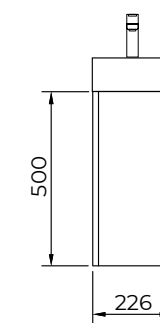

### Pollino тумба подвесная (36 x 50 x 22)

Раковины представлены в двух расположениях смесителя

- 15-1418-1419W White 
- 15-1418-1419B Beton 
- 15-1418-1419S Soft 
- 15-1418-1419TR Truffle 

Тумба подвесная Milano Truffle 100  
ш 100 в 40 г 45