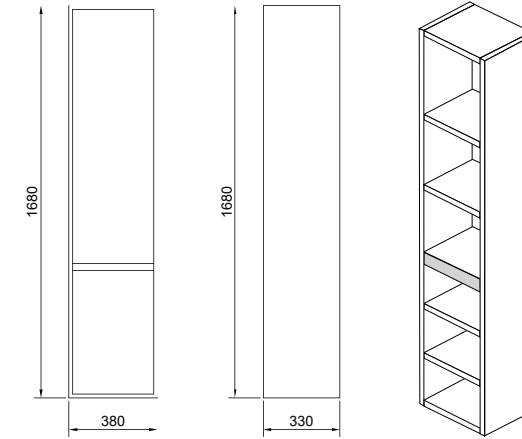

Amelia пенал подвесной (ш 35 в 168 г 33)

14-1035G White/Graphite

Правый

Amelia

Зеркало с LED- подсветкой и сенсорным выключателем

- 800 x 600 (2-800600A арт.)
- 1000 x 800 (2-1000800A арт.)