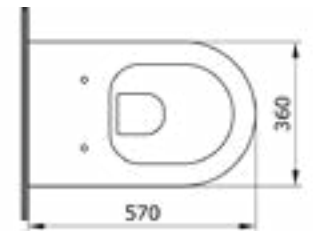

1417 Унитаз подвесной безободковый V-Tondo S 49 см

- Подходят крышки: A0374
- ГАРАНТИЯ 10 ЛЕТ

1417-001 ГЛЯНЦЕВЫЙ БЕЛЫЙ

1416 Унитаз подвесной безободковый V-Tondo 54 см

- Подходят крышки: A0300, A0330
- ГАРАНТИЯ 10 ЛЕТ

1416-001	ГЛЯНЦЕВЫЙ БЕЛЫЙ	
1416-006	МАТОВЫЙ СЕРЫЙ	
1416-007	МАТ. «ЖАСМИН»	
1416-025	МАТ. КОФЕЙНЫЙ	
1416-027	МАТОВЫЙ ЗЕЛЕНый	
1416-029	МАТ. СВЕТЛО-ГОЛУБОЙ	
1416-033	МАТОВЫЙ МЯТНЫЙ	
1416-004	МАТ. ЧЕРНЫЙ	
1416-005	ГЛЯНЦЕВЫЙ ЧЕРНЫЙ	

1295 Унитаз подвесной безободковый Venezia

- Подходят крышки: A0300, A0330
- ГАРАНТИЯ 10 ЛЕТ

1295-001-0128	ГЛЯНЦЕВЫЙ БЕЛЫЙ	
1295-002-0128	МАТОВЫЙ БЕЛЫЙ	
1295-006-0128	МАТОВЫЙ СЕРЫЙ	
1295-007-0128	МАТОВЫЙ «ЖАСМИН»	
1295-011-0128	МАТОВЫЙ «КАШЕМИР»	
1295-014-0128	ГЛЯНЦЕВЫЙ «КРЕМОВЫЙ»	
1295-032-0128	МАТОВЫЙ РОЗОВЫЙ	
1295-033-0128	МАТОВЫЙ МЯТНЫЙ	
1295-010-0128	ГЛЯНЦЕВЫЙ СИНИЙ	
1295-020-0128	МАТОВЫЙ «АНТРАЦИТ»	
1295-021-0128	ГЛЯНЦЕВЫЙ «МАНДАРИН»	
1295-025-0128	МАТОВЫЙ КОФЕЙНЫЙ	
1295-026-0128	МАТОВЫЙ ЖЕЛТЫЙ	
1295-027-0128	МАТОВЫЙ ЗЕЛЕНый	
1295-029-0128	МАТОВЫЙ СВЕТЛО-ГОЛУБОЙ	
1295-004-0128	МАТОВЫЙ ЧЕРНЫЙ	
1295-005-0128	ГЛЯНЦЕВЫЙ ЧЕРНЫЙ	
1295-012-0128	ГЛЯНЦЕВЫЙ ОРАНЖЕВЫЙ	
1295-019-0128	ГЛЯНЦЕВЫЙ КРАСНЫЙ	

1192 Унитаз подвесной Scala Speciale

- ГАРАНТИЯ 10 ЛЕТ

1192-064-0129 ГЛЯНЦЕВЫЙ БЕЛЫЙ