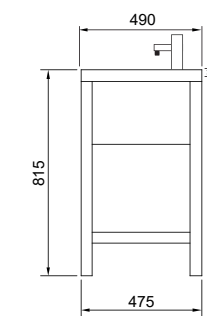

Provence Family тумба напольная (ш 100 в 85 г 48)

9-1118WF Wood

9-1118VF Venge