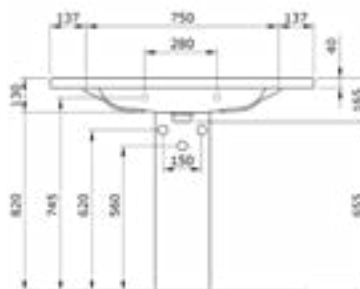

1007 Раковина с выступами Taormina Pro 66

- С одним отверстием для смесителя, с отверстием перелива
- Установка на столешницу или на стену
- ГАРАНТИЯ 10 ЛЕТ

1007-001-0126 ГЛЯНЦЕВЫЙ БЕЛЫЙ

1077 Раковина накладная Scala 60 см

- С одним отверстием для смесителя
- С отверстием перелива
- Установка на столешнице или на стене
- ГАРАНТИЯ 10 ЛЕТ

1077-001-0126	ГЛЯНЦЕВЫЙ БЕЛЫЙ	
1077-002-0126	МАТОВЫЙ БЕЛЫЙ	
1077-006-0126	МАТОВЫЙ СЕРЫЙ	
1077-007-0126	МАТОВЫЙ «ЖАСМИН»	
1077-011-0126	МАТОВЫЙ «КАШЕМИР»	
1077-014-0126	ГЛЯНЦЕВЫЙ «КРЕМОВЫЙ»	
1077-032-0126	МАТОВЫЙ РОЗОВЫЙ	
1077-033-0126	МАТОВЫЙ МЯТНЫЙ	
1077-010-0126	ГЛЯНЦЕВЫЙ СИНИЙ	
1077-020-0126	МАТОВЫЙ «АНТРАЦИТ»	
1077-021-0126	ГЛЯНЦЕВЫЙ «МАНДАРИН»	
1077-025-0126	МАТОВЫЙ КОФЕЙНЫЙ	
1077-026-0126	МАТОВЫЙ ЖЕЛТЫЙ	
1077-027-0126	МАТОВЫЙ ЗЕЛЕНый	
1077-029-0126	МАТОВЫЙ СВЕТЛО-ГОЛУБОЙ	
1077-004-0126	МАТОВЫЙ ЧЕРНЫЙ	
1077-005-0126	ГЛЯНЦЕВЫЙ ЧЕРНЫЙ	
1077-012-0126	ГЛЯНЦЕВЫЙ ОРАНЖЕВЫЙ	
1077-019-0126	ГЛЯНЦЕВЫЙ КРАСНЫЙ	

1008 Раковина с выступами Taormina Pro 85 см

- С одним отверстием для смесителя, с отверстием перелива
- Установка на столешницу или на стену
- ГАРАНТИЯ 10 ЛЕТ

1008-001-0126 ГЛЯНЦЕВЫЙ БЕЛЫЙ

1078 Раковина накладная Scala 80 см

- С одним отверстием для смесителя
- С отверстием перелива
- Установка на столешнице или на стене
- ГАРАНТИЯ 10 ЛЕТ