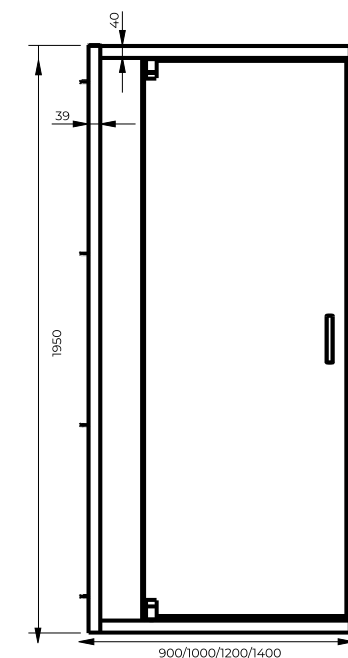

ASTRA
дверь распашная

- Стекло: Прозрачное, 6 мм, EASY CLEAN
- Профиль: Черный матовый
- Монтаж: Реверсивный (Лево/Правосторонний)
- ГАРАНТИЯ 3 ГОДА

- 900x1950 мм (арт. 121-WTW-900-C-B-6 (260064))
- 1000x1950 мм (арт. 121-WTW-100-C-B-6 (260065))
- 1200x1950 мм (арт. 121-WTW-120-C-B-6 (260066))
- 1400x1950 мм (арт. 121-WTW-140-C-B-6 (260067))