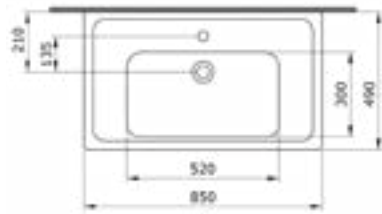

1008-001-0126 ГЛЯНЦЕВЫЙ БЕЛЫЙ