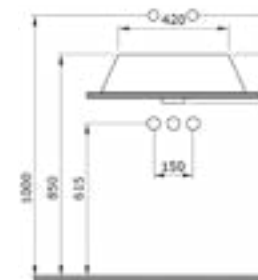

1005-001	ГЛЯНЦЕВЫЙ БЕЛЫЙ	
1005-006	МАТОВЫЙ СЕРЫЙ	
1005-007	МАТ. «ЖАСМИН»	
1005-025	МАТ. КОФЕЙНЫЙ	
1005-004	МАТ. ЧЕРНЫЙ	
1005-005	ГЛЯНЦЕВЫЙ ЧЕРНЫЙ