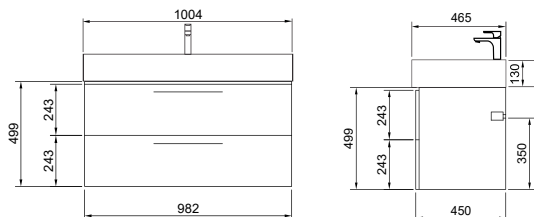

- 8-1378W White
- 8-1378S Soft
- 8-1378BA Bamenda