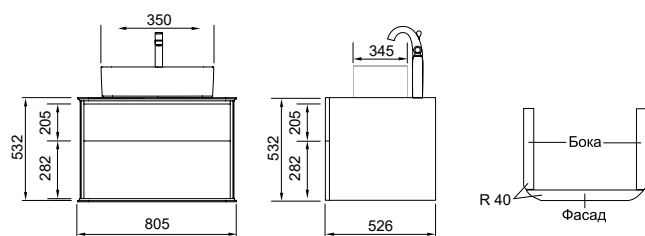

Stella тумба подвесная (ш 80 в 53 г 52)*

16-CRE50/80/ White