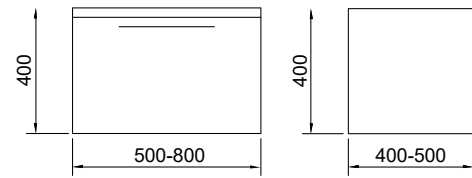

Тумба подвесная, один ящик (ш 50-80 в 40 г 40-50)

- White
- Beton
- Vincenzo
- Davos
- Bamenda
- Charleston
- Truffle
- Sorano