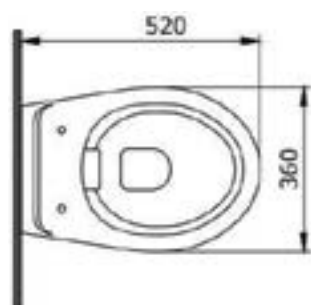

1192 Унитаз подвесной Scala Speciale

- \* ГАРАНТИЯ 10 ЛЕТ

1192-064-0129 ГЛЯНЦЕВЫЙ БЕЛЫЙ

1451 Унитаз подвесной Taormina Pro Rimless

- \* Подходят крышки: A0323
- \* ГАРАНТИЯ 10 ЛЕТ

1451-001 ГЛЯНЦЕВЫЙ БЕЛЫЙ

A0300 Сидение-крышка для унитаза