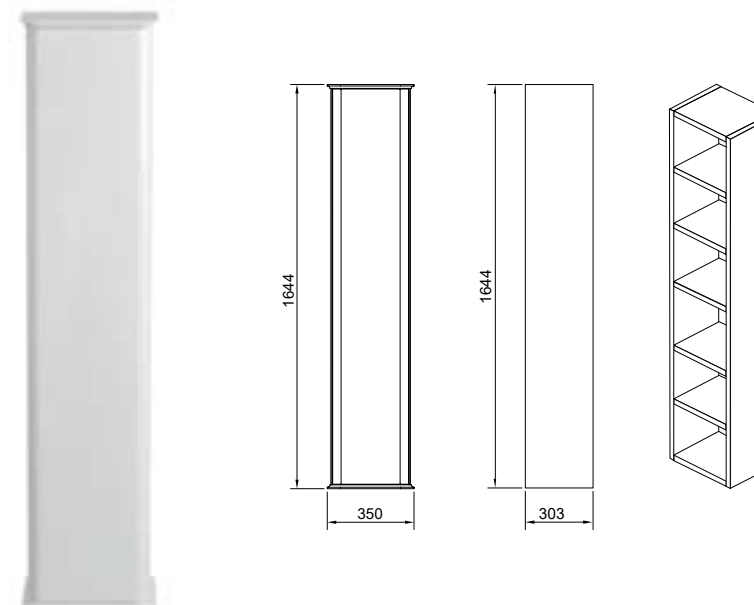

- Crea 35 square um-cre35/1-oc-s
- Crea 50 rectangular um-cre50/1-oc-rc

Stella пенал подвесной (ш 60 в 85 г 48)

16-001R White 

Правый

Stella

декоративная  
зеркальная панель

- 80 x 80 (16-CRE80 арт.)  
- 100 x 80 (16-CRE100 арт.)