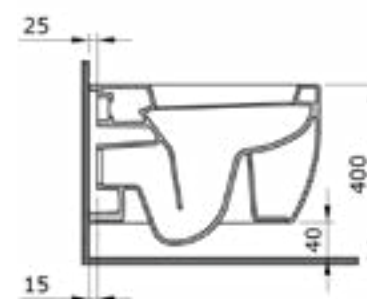

Раковина подвесная-моноблок Venezia (глян.белый)

Унитаз подвесной Taormina Arch (глян. белый)

1116 Унитаз подвесной Etna

- \* Подходят крышки: A0325
- \* ГАРАНТИЯ 10 ЛЕТ

1116-001-0128	ГЛЯНЦЕВЫЙ БЕЛЫЙ	
1116-002-0128	МАТОВЫЙ БЕЛЫЙ	
1116-006-0128	МАТОВЫЙ СЕРЫЙ	
1116-007-0128	МАТОВЫЙ «ЖАСМИН»	
1116-011-0128	МАТОВЫЙ «КАШЕМИР»	
1116-014-0128	ГЛЯНЦЕВЫЙ «КРЕМОВЫЙ»	
1116-032-0128	МАТОВЫЙ РОЗОВЫЙ	
1116-033-0128	МАТОВЫЙ МЯТНЫЙ	
1116-010-0128	ГЛЯНЦЕВЫЙ СИНИЙ	
1116-020-0128	МАТОВЫЙ «АНТРАЦИТ»	
1116-021-0128	ГЛЯНЦЕВЫЙ «МАНДАРИН»	
1116-025-0128	МАТОВЫЙ КОФЕЙНЫЙ	
1116-026-0128	МАТОВЫЙ ЖЕЛТЫЙ	
1116-027-0128	МАТОВЫЙ ЗЕЛЕНЫЙ	
1116-029-0128	МАТОВЫЙ СВЕТЛО-ГОЛУБОЙ	
1116-004-0128	МАТОВЫЙ ЧЕРНЫЙ	
1116-005-0128	ГЛЯНЦЕВЫЙ ЧЕРНЫЙ	
1116-012-0128	ГЛЯНЦЕВЫЙ ОРАНЖЕВЫЙ	
1116-019-0128	ГЛЯНЦЕВЫЙ КРАСНЫЙ	