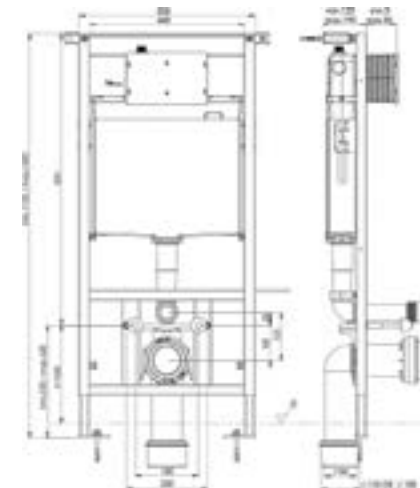

8200-0012	ГЛЯНЦЕВЫЙ БЕЛЫЙ	
8200-0010	МАТОВЫЙ СЕРЫЙ	
8200-0013	МАТ. ЧЕРНЫЙ	

Кнопка смыва Piave

- Сертификат TS EN 14055
- Минимальная прочность на сжатие в 200.000 раз
- Гигиеническое металлическое покрытие
- Сопротивление истиранию
- Легко снимать и подключать
- Эргономичный дизайн
- Легкая сенсорная кнопка
- ГАРАНТИЯ 5 ЛЕТ

8200-0022	ГЛЯНЦЕВЫЙ БЕЛЫЙ	
8200-0020	МАТОВЫЙ СЕРЫЙ	

Кнопка смыва Cesano

- Сертификат TS EN 14055
- Минимальная прочность на сжатие в 200.000 раз
- Гигиеническое металлическое покрытие
- Сопротивление истиранию
- Легко снимать и подключать
- Эргономичный дизайн
- Легкая сенсорная кнопка
- ГАРАНТИЯ 5 ЛЕТ

8200-0032	ГЛЯНЦЕВЫЙ БЕЛЫЙ	
8200-0030	МАТОВЫЙ СЕРЫЙ	

Кнопка смыва Como

- Сертификат TS EN 14055
- Минимальная прочность на сжатие в 200.000 раз
- Гигиеническое металлическое покрытие
- Сопротивление истиранию
- Легко снимать и подключать
- Эргономичный дизайн
- Легкая сенсорная кнопка
- ГАРАНТИЯ 5 ЛЕТ

8200-0052	ГЛЯНЦЕВЫЙ БЕЛЫЙ	
8200-0050	МАТОВЫЙ СЕРЫЙ	

Кнопка смыва Marge

- Сертификат TS EN 14055
- Минимальная прочность на сжатие в 200.000 раз
- Гигиеническое металлическое покрытие
- Сопротивление истиранию
- Легко снимать и подключать
- Эргономичный дизайн
- Легкая сенсорная кнопка
- ГАРАНТИЯ 5 ЛЕТ

8200-0042	ГЛЯНЦЕВЫЙ БЕЛЫЙ	
8200-0040	МАТОВЫЙ СЕРЫЙ	
8200-0041	ГЛЯН. СЕРЫЙ	

8010-1000 Инсталляция для унитазов Bocchi

- Объем смывн. бачка, л: 3/6
- Выдерживает нагрузку до 400 кг
- Для напольных и подвесных унитазов
- Быстрое и тихое наполнение
- Простота сборки и обслуживания
- ГАРАНТИЯ 10 ЛЕТ