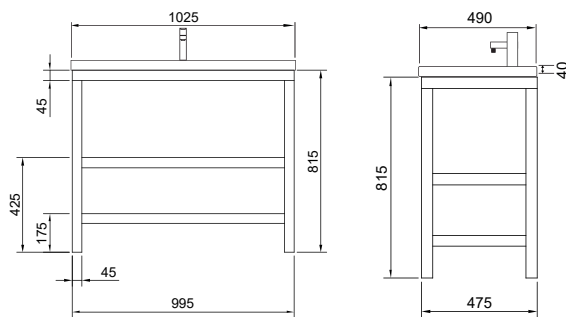

Provence тумба напольная (ш 100 в 85 г 48)

- 9-1118W Wood
- 9-1118V Venge