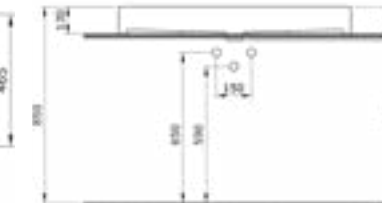

1378-001-0126	ГЛЯНЦЕВЫЙ БЕЛЫЙ	
1378-002-0126	МАТОВЫЙ БЕЛЫЙ	
1378-006-0126	МАТОВЫЙ СЕРЫЙ	
1378-007-0126	МАТОВЫЙ «ЖАСМИН»	
1378-011-0126	МАТОВЫЙ «КАШЕМИР»	
1378-014-0126	ГЛЯНЦЕВЫЙ «КРЕМОВЫЙ»	
1378-032-0126	МАТОВЫЙ РОЗОВЫЙ	
1378-033-0126	МАТОВЫЙ МЯТНЫЙ	
1378-010-0126	ГЛЯНЦЕВЫЙ СИНИЙ	
1378-020-0126	МАТОВЫЙ «АНТРАЦИТ»	
1378-021-0126	ГЛЯНЦЕВЫЙ «МАНДАРИН»	
1378-025-0126	МАТОВЫЙ КОФЕЙНЫЙ	
1378-026-0126	МАТОВЫЙ ЖЕЛТЫЙ	
1378-027-0126	МАТОВЫЙ ЗЕЛЕНЫЙ	
1378-029-0126	МАТОВЫЙ СВЕТЛО-ГОЛУБОЙ	
1378-004-0126	МАТОВЫЙ ЧЕРНЫЙ	
1378-005-0126	ГЛЯНЦЕВЫЙ ЧЕРНЫЙ	
1378-012-0126	ГЛЯНЦЕВЫЙ ОРАНЖЕВЫЙ	
1378-019-0126	ГЛЯНЦЕВЫЙ КРАСНЫЙ