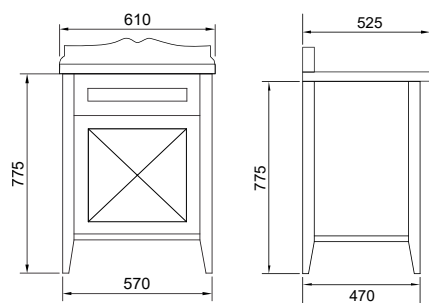

Vetra тумба напольная (ш 60 в 92 г 52)

15-3193WL	White	
15-3193NL	Noce