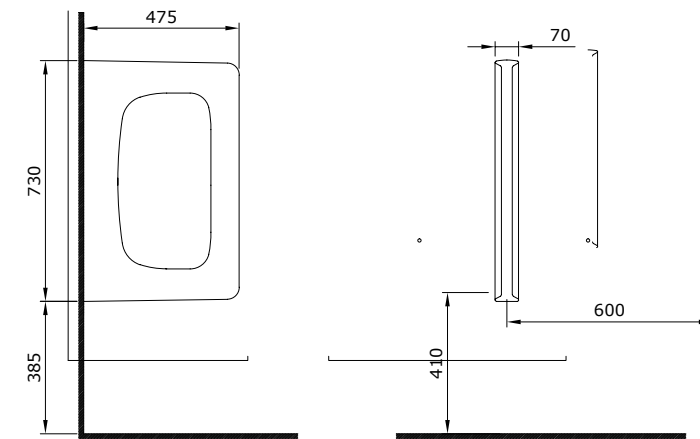

1081 Перегородка Taormina Urinal Partition

\* ГАРАНТИЯ 10 ЛЕТ

1081-001-0120	ГЛЯНЦЕВЫЙ БЕЛЫЙ	
1081-002-0120	МАТОВЫЙ БЕЛЫЙ	
1081-006-0120	МАТОВЫЙ СЕРЫЙ	
1081-007-0120	МАТОВЫЙ «ЖАСМИН»	
1081-011-0120	МАТОВЫЙ «КАШЕМИР»	
1081-014-0120	ГЛЯНЦЕВЫЙ «КРЕМОВЫЙ»	
1081-032-0120	МАТОВЫЙ РОЗОВЫЙ	
1081-033-0120	МАТОВЫЙ МЯТНЫЙ	
1081-010-0120	ГЛЯНЦЕВЫЙ СИНИЙ	
1081-020-0120	МАТОВЫЙ «АНТРАЦИТ»	
1081-021-0120	ГЛЯНЦЕВЫЙ «МАНДАРИН»	
1081-025-0120	МАТОВЫЙ КОФЕЙНЫЙ	
1081-026-0120	МАТОВЫЙ ЖЕЛТЫЙ	
1081-027-0120	МАТОВЫЙ ЗЕЛЕНый	
1081-029-0120	МАТОВЫЙ СВЕТЛО-ГОЛУБОЙ	
1081-004-0120	МАТОВЫЙ ЧЕРНЫЙ	
1081-005-0120	ГЛЯНЦЕВЫЙ ЧЕРНЫЙ	
1081-012-0120	ГЛЯНЦЕВЫЙ ОРАНЖЕВЫЙ	
1081-019-0120	ГЛЯНЦЕВЫЙ КРАСНЫЙ	