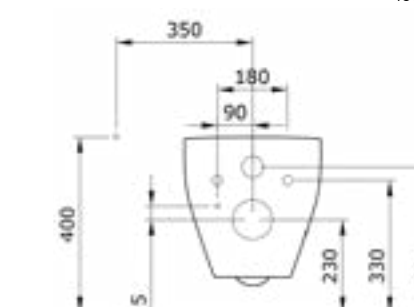

1116 Унитаз подвесной Etna

- Подходят крышки: A0325
- ГАРАНТИЯ 10 ЛЕТ

1116-001-0128	ГЛЯНЦЕВЫЙ БЕЛЫЙ	
1116-002-0128	МАТОВЫЙ БЕЛЫЙ	
1116-006-0128	МАТОВЫЙ СЕРЫЙ	
1116-007-0128	МАТОВЫЙ «ЖАСМИН»	
1116-011-0128	МАТОВЫЙ «КАШЕМИР»	
1116-014-0128	ГЛЯНЦЕВЫЙ «КРЕМОВЫЙ»	
1116-032-0128	МАТОВЫЙ РОЗОВЫЙ	
1116-033-0128	МАТОВЫЙ МЯТНЫЙ	
1116-010-0128	ГЛЯНЦЕВЫЙ СИНИЙ	
1116-020-0128	МАТОВЫЙ «АНТРАЦИТ»	
1116-021-0128	ГЛЯНЦЕВЫЙ «МАНДАРИН»	
1116-025-0128	МАТОВЫЙ КОФЕЙНЫЙ	
1116-026-0128	МАТОВЫЙ ЖЕЛТЫЙ	
1116-027-0128	МАТОВЫЙ ЗЕЛЕНЫЙ	
1116-029-0128	МАТОВЫЙ СВЕТЛО-ГОЛУБОЙ	
1116-004-0128	МАТОВЫЙ ЧЕРНЫЙ	
1116-005-0128	ГЛЯНЦЕВЫЙ ЧЕРНЫЙ	
1116-012-0128	ГЛЯНЦЕВЫЙ ОРАНЖЕВЫЙ	
1116-019-0128	ГЛЯНЦЕВЫЙ КРАСНЫЙ	

1012 Унитаз подвесной Taormina Arch

- Подходят крышки: A0300, A0330
- ГАРАНТИЯ 10 ЛЕТ

1012-001-0128	ГЛЯНЦЕВЫЙ БЕЛЫЙ	
1012-002-0128	МАТОВЫЙ БЕЛЫЙ	
1012-006-0128	МАТОВЫЙ СЕРЫЙ	
1012-007-0128	МАТОВЫЙ «ЖАСМИН»	
1012-011-0128	МАТОВЫЙ «КАШЕМИР»	
1012-014-0128	ГЛЯНЦЕВЫЙ «КРЕМОВЫЙ»	
1012-032-0128	МАТОВЫЙ РОЗОВЫЙ	
1012-033-0128	МАТОВЫЙ МЯТНЫЙ	
1012-010-0128	ГЛЯНЦЕВЫЙ СИНИЙ	
1012-020-0128	МАТОВЫЙ «АНТРАЦИТ»	
1012-021-0128	ГЛЯНЦЕВЫЙ «МАНДАРИН»	
1012-025-0128	МАТОВЫЙ КОФЕЙНЫЙ	
1012-026-0128	МАТОВЫЙ ЖЕЛТЫЙ	
1012-027-0128	МАТОВЫЙ ЗЕЛЕНЫЙ	
1012-029-0128	МАТОВЫЙ СВЕТЛО-ГОЛУБОЙ	
1012-004-0128	МАТОВЫЙ ЧЕРНЫЙ	
1012-005-0128	ГЛЯНЦЕВЫЙ ЧЕРНЫЙ	
1012-012-0128	ГЛЯНЦЕВЫЙ ОРАНЖЕВЫЙ	
1012-019-0128	ГЛЯНЦЕВЫЙ КРАСНЫЙ