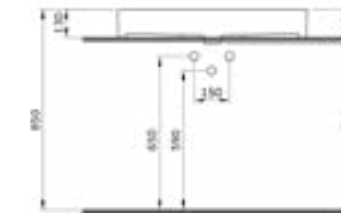

1377-001-0126	ГЛЯНЦЕВЫЙ БЕЛЫЙ	
1377-002-0126	МАТОВЫЙ БЕЛЫЙ	
1377-006-0126	МАТОВЫЙ СЕРЫЙ	
1377-007-0126	МАТОВЫЙ «ЖАСМИН»	
1377-011-0126	МАТОВЫЙ «КАШЕМИР»	
1377-014-0126	ГЛЯНЦЕВЫЙ «КРЕМОВЫЙ»	
1377-032-0126	МАТОВЫЙ РОЗОВЫЙ	
1377-033-0126	МАТОВЫЙ МЯТНЫЙ	
1377-010-0126	ГЛЯНЦЕВЫЙ СИНИЙ	
1377-020-0126	МАТОВЫЙ «АНТРАЦИТ»	
1377-021-0126	ГЛЯНЦЕВЫЙ «МАНДАРИН»	
1377-025-0126	МАТОВЫЙ КОФЕЙНЫЙ	
1377-026-0126	МАТОВЫЙ ЖЕЛТЫЙ	
1377-027-0126	МАТОВЫЙ ЗЕЛЕНЫЙ	
1377-029-0126	МАТОВЫЙ СВЕТЛО-ГОЛУБОЙ	
1377-004-0126	МАТОВЫЙ ЧЕРНЫЙ	
1377-005-0126	ГЛЯНЦЕВЫЙ ЧЕРНЫЙ	
1377-012-0126	ГЛЯНЦЕВЫЙ ОРАНЖЕВЫЙ	
1377-019-0126	ГЛЯНЦЕВЫЙ КРАСНЫЙ