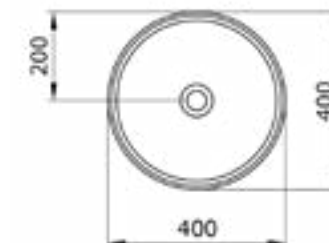

1120-001-0125	ГЛЯНЦЕВЫЙ БЕЛЫЙ	
1120-002-0125	МАТОВЫЙ БЕЛЫЙ	
1120-006-0125	МАТОВЫЙ СЕРЫЙ	
1120-007-0125	МАТОВЫЙ «ЖАСМИН»	
1120-011-0125	МАТОВЫЙ «КАШЕМИР»	
1120-014-0125	ГЛЯНЦЕВЫЙ «КРЕМОВЫЙ»	
1120-032-0125	МАТОВЫЙ РОЗОВЫЙ	
1120-033-0125	МАТОВЫЙ МЯТНЫЙ	
1120-010-0125	ГЛЯНЦЕВЫЙ СИНИЙ	
1120-020-0125	МАТОВЫЙ «АНТРАЦИТ»	
1120-021-0125	ГЛЯНЦЕВЫЙ «МАНДАРИН»	
1120-025-0125	МАТОВЫЙ КОФЕЙНЫЙ	
1120-026-0125	МАТОВЫЙ ЖЕЛТЫЙ	
1120-027-0125	МАТОВЫЙ ЗЕЛЕНый	
1120-029-0125	МАТОВЫЙ СВЕТЛО-ГОЛУБОЙ	
1120-004-0125	МАТОВЫЙ ЧЕРНЫЙ	
1120-005-0125	ГЛЯНЦЕВЫЙ ЧЕРНЫЙ	
1120-012-0125	ГЛЯНЦЕВЫЙ ОРАНЖЕВЫЙ	
1120-019-0125	ГЛЯНЦЕВЫЙ КРАСНЫЙ