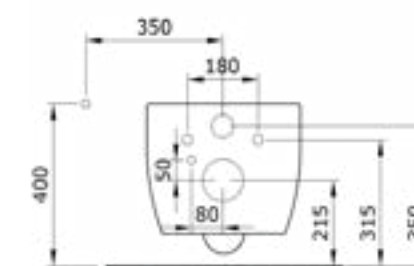

Раковина подвесная-моноблок Venezia (глян.белый)

Унитаз подвесной Taormina Arch (глян. белый)

1116 Унитаз подвесной Etna

- \* Подходят крышки: A0325
- \* ГАРАНТИЯ 10 ЛЕТ

1116-001-0128	ГЛЯНЦЕВЫЙ БЕЛЫЙ	
1116-002-0128	МАТОВЫЙ БЕЛЫЙ	
1116-006-0128	МАТОВЫЙ СЕРЫЙ	
1116-007-0128	МАТОВЫЙ «ЖАСМИН»	
1116-011-0128	МАТОВЫЙ «КАШЕМИР»	
1116-014-0128	ГЛЯНЦЕВЫЙ «КРЕМОВЫЙ»	
1116-032-0128	МАТОВЫЙ РОЗОВЫЙ	
1116-033-0128	МАТОВЫЙ МЯТНЫЙ	
1116-010-0128	ГЛЯНЦЕВЫЙ СИНИЙ	
1116-020-0128	МАТОВЫЙ «АНТРАЦИТ»	
1116-021-0128	ГЛЯНЦЕВЫЙ «МАНДАРИН»	
1116-025-0128	МАТОВЫЙ КОФЕЙНЫЙ	
1116-026-0128	МАТОВЫЙ ЖЕЛТЫЙ	
1116-027-0128	МАТОВЫЙ ЗЕЛЕНЫЙ	
1116-029-0128	МАТОВЫЙ СВЕТЛО-ГОЛУБОЙ	
1116-004-0128	МАТОВЫЙ ЧЕРНЫЙ	
1116-005-0128	ГЛЯНЦЕВЫЙ ЧЕРНЫЙ	
1116-012-0128	ГЛЯНЦЕВЫЙ ОРАНЖЕВЫЙ	
1116-019-0128	ГЛЯНЦЕВЫЙ КРАСНЫЙ	