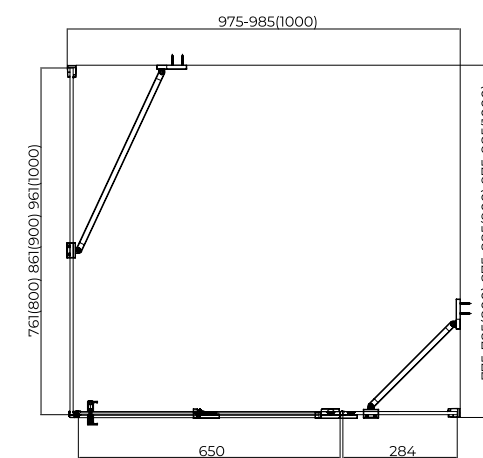

- Стекло: Прозрачное, 8 мм, EASY CLEAN
- Профиль: Полированный, хромированный
- Монтаж: Реверсивный (Лево/Правосторонний)
- ГАРАНТИЯ 3 ГОДА
- 800 x 2000 (123-SP-800-C-CH-8 арт.)
- 900 x 2000 (123-SP-900-C-CH-8 арт.)
- 1000 x 2000 (123-SP-100-C-CH-8 арт.)