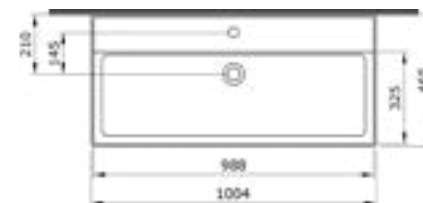

1378-001-0126	ГЛЯНЦЕВЫЙ БЕЛЫЙ	
1378-002-0126	МАТОВЫЙ БЕЛЫЙ	
1378-006-0126	МАТОВЫЙ СЕРЫЙ	
1378-007-0126	МАТОВЫЙ «ЖАСМИН»	
1378-011-0126	МАТОВЫЙ «КАШЕМИР»	
1378-014-0126	ГЛЯНЦЕВЫЙ «КРЕМОВЫЙ»	
1378-032-0126	МАТОВЫЙ РОЗОВЫЙ	
1378-033-0126	МАТОВЫЙ МЯТНЫЙ	
1378-010-0126	ГЛЯНЦЕВЫЙ СИНИЙ	
1378-020-0126	МАТОВЫЙ «АНТРАЦИТ»	
1378-021-0126	ГЛЯНЦЕВЫЙ «МАНДАРИН»	
1378-025-0126	МАТОВЫЙ КОФЕЙНЫЙ	
1378-026-0126	МАТОВЫЙ ЖЕЛТЫЙ	
1378-027-0126	МАТОВЫЙ ЗЕЛЕНЫЙ	
1378-029-0126	МАТОВЫЙ СВЕТЛО-ГОЛУБОЙ	
1378-004-0126	МАТОВЫЙ ЧЕРНЫЙ	
1378-005-0126	ГЛЯНЦЕВЫЙ ЧЕРНЫЙ	
1378-012-0126	ГЛЯНЦЕВЫЙ ОРАНЖЕВЫЙ	
1378-019-0126	ГЛЯНЦЕВЫЙ КРАСНЫЙ