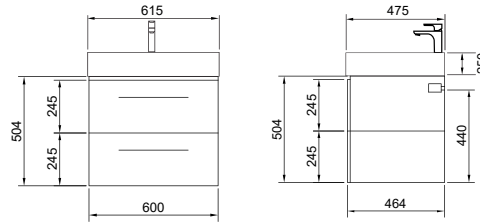

Ares тумба подвесная (ш 60 в 50 г 45)

- 10-1161W White
- 10-1161B Beton
- 10-1161D Davos