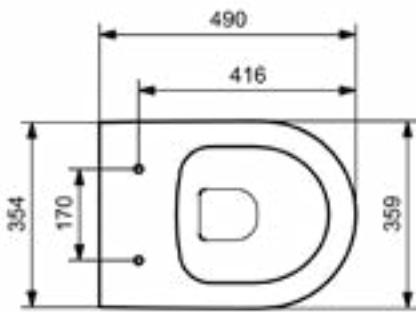

1417 Унитаз подвесной безободковый V-Tondo S 49 см

- Подходят крышки: A0374
- ГАРАНТИЯ 10 ЛЕТ

1417-001 ГЛЯНЦЕВЫЙ БЕЛЫЙ

1416 Унитаз подвесной безободковый V-Tondo 54 см

- Подходят крышки: A0300, A0330
- ГАРАНТИЯ 10 ЛЕТ

1416-001	ГЛЯНЦЕВЫЙ БЕЛЫЙ	
1416-006	МАТОВЫЙ СЕРЫЙ	
1416-007	МАТ. «ЖАСМИН»	
1416-025	МАТ. КОФЕЙНЫЙ	
1416-027	МАТОВЫЙ ЗЕЛЕНый	
1416-029	МАТ. СВЕТЛО-ГОЛУБОЙ	
1416-033	МАТОВЫЙ МЯТНЫЙ	
1416-004	МАТ. ЧЕРНЫЙ	
1416-005	ГЛЯНЦЕВЫЙ ЧЕРНЫЙ	

1295 Унитаз подвесной безободковый Venezia

- Подходят крышки: A0300, A0330
- ГАРАНТИЯ 10 ЛЕТ

1295-001-0128	ГЛЯНЦЕВЫЙ БЕЛЫЙ	
1295-002-0128	МАТОВЫЙ БЕЛЫЙ	
1295-006-0128	МАТОВЫЙ СЕРЫЙ	
1295-007-0128	МАТОВЫЙ «ЖАСМИН»	
1295-011-0128	МАТОВЫЙ «КАШЕМИР»	
1295-014-0128	ГЛЯНЦЕВЫЙ «КРЕМОВЫЙ»	
1295-032-0128	МАТОВЫЙ РОЗОВЫЙ	
1295-033-0128	МАТОВЫЙ МЯТНЫЙ	
1295-010-0128	ГЛЯНЦЕВЫЙ СИНИЙ	
1295-020-0128	МАТОВЫЙ «АНТРАЦИТ»	
1295-021-0128	ГЛЯНЦЕВЫЙ «МАНДАРИН»	
1295-025-0128	МАТОВЫЙ КОФЕЙНЫЙ	
1295-026-0128	МАТОВЫЙ ЖЕЛТЫЙ	
1295-027-0128	МАТОВЫЙ ЗЕЛЕНый	
1295-029-0128	МАТОВЫЙ СВЕТЛО-ГОЛУБОЙ	
1295-004-0128	МАТОВЫЙ ЧЕРНЫЙ	
1295-005-0128	ГЛЯНЦЕВЫЙ ЧЕРНЫЙ	
1295-012-0128	ГЛЯНЦЕВЫЙ ОРАНЖЕВЫЙ	
1295-019-0128	ГЛЯНЦЕВЫЙ КРАСНЫЙ	

1192 Унитаз подвесной Scala Speciale

- ГАРАНТИЯ 10 ЛЕТ

1192-064-0129 ГЛЯНЦЕВЫЙ БЕЛЫЙ