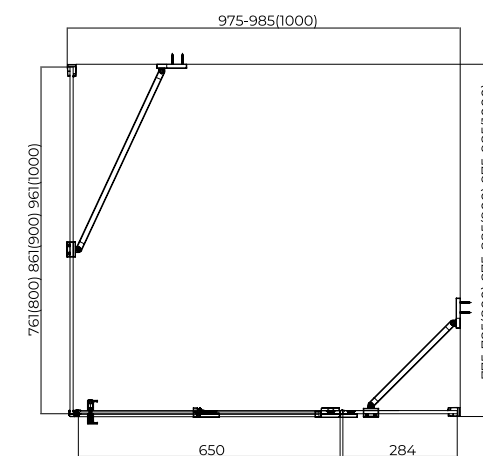

- Стекло: Прозрачное, 8 мм, EASY CLEAN
- Профиль: Черный матовый
- Монтаж: Реверсивный (Лево/Правосторонний)
- ГАРАНТИЯ 3 ГОДА
- 800 x 2000 (123-SP-800-C-B-8 арт.)
- 900 x 2000 (123-SP-900-C-B-8 арт.)
- 1000 x 2000 (123-SP-100-C-B-8 арт.)