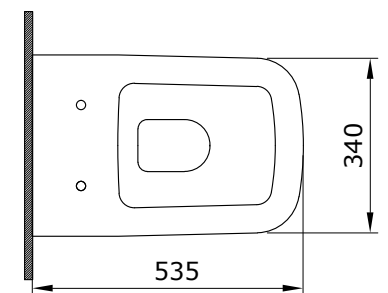

1417 Унитаз подвесной безободковый V-Tondo S 49 см

- Подходят крышки: A0374
- ГАРАНТИЯ 10 ЛЕТ

1417-001 ГЛЯНЦЕВЫЙ БЕЛЫЙ

1416 Унитаз подвесной безободковый V-Tondo 54 см

- Подходят крышки: A0300, A0330
- ГАРАНТИЯ 10 ЛЕТ

1416-001	ГЛЯНЦЕВЫЙ БЕЛЫЙ	
1416-006	МАТОВЫЙ СЕРЫЙ	
1416-007	МАТ. «ЖАСМИН»	
1416-025	МАТ. КОФЕЙНЫЙ	
1416-027	МАТОВЫЙ ЗЕЛЕНый	
1416-029	МАТ. СВЕТЛО-ГОЛУБОЙ	
1416-033	МАТОВЫЙ МЯТНЫЙ	
1416-004	МАТ. ЧЕРНЫЙ	
1416-005	ГЛЯНЦЕВЫЙ ЧЕРНЫЙ	

1295 Унитаз подвесной безободковый Venezia

- Подходят крышки: A0300, A0330
- ГАРАНТИЯ 10 ЛЕТ

1295-001-0128	ГЛЯНЦЕВЫЙ БЕЛЫЙ	
1295-002-0128	МАТОВЫЙ БЕЛЫЙ	
1295-006-0128	МАТОВЫЙ СЕРЫЙ	
1295-007-0128	МАТОВЫЙ «ЖАСМИН»	
1295-011-0128	МАТОВЫЙ «КАШЕМИР»	
1295-014-0128	ГЛЯНЦЕВЫЙ «КРЕМОВЫЙ»	
1295-032-0128	МАТОВЫЙ РОЗОВЫЙ	
1295-033-0128	МАТОВЫЙ МЯТНЫЙ	
1295-010-0128	ГЛЯНЦЕВЫЙ СИНИЙ	
1295-020-0128	МАТОВЫЙ «АНТРАЦИТ»	
1295-021-0128	ГЛЯНЦЕВЫЙ «МАНДАРИН»	
1295-025-0128	МАТОВЫЙ КОФЕЙНЫЙ	
1295-026-0128	МАТОВЫЙ ЖЕЛТЫЙ	
1295-027-0128	МАТОВЫЙ ЗЕЛЕНый	
1295-029-0128	МАТОВЫЙ СВЕТЛО-ГОЛУБОЙ	
1295-004-0128	МАТОВЫЙ ЧЕРНЫЙ	
1295-005-0128	ГЛЯНЦЕВЫЙ ЧЕРНЫЙ	
1295-012-0128	ГЛЯНЦЕВЫЙ ОРАНЖЕВЫЙ	
1295-019-0128	ГЛЯНЦЕВЫЙ КРАСНЫЙ	

1192 Унитаз подвесной Scala Speciale

- ГАРАНТИЯ 10 ЛЕТ

1192-064-0129 ГЛЯНЦЕВЫЙ БЕЛЫЙ