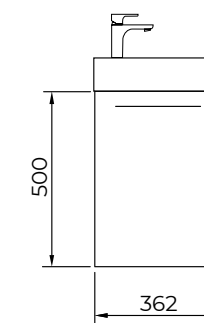

### Pollino тумба подвесная (36 x 50 x 22)

Раковины представлены в двух расположениях смесителя

- 15-1418-1419W White 
- 15-1418-1419B Beton 
- 15-1418-1419S Soft 
- 15-1418-1419TR Truffle 

Тумба подвесная Milano Truffle 100  
ш 100 в 40 г 45