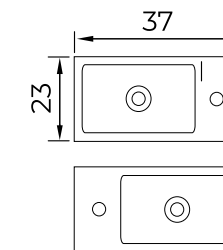

### Pollino тумба подвесная (36 x 50 x 22)

Раковины представлены в двух расположениях смесителя

- 15-1418-1419W White 
- 15-1418-1419B Beton 
- 15-1418-1419S Soft 
- 15-1418-1419TR Truffle 

Тумба подвесная Milano Truffle 100  
ш 100 в 40 г 45