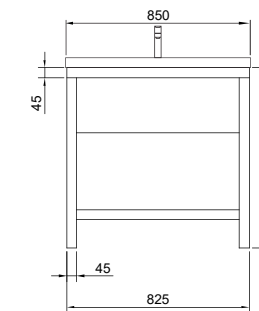

Provence Family тумба напольная (ш 85 в 85 г 48)

9-1008WF Wood

9-1008VF Venge