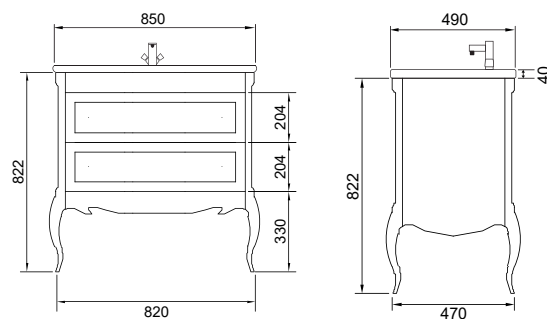

Viva тумба напольная (ш 85 в 82 г 47)

13-1008W	White	
13-1008O	Olivine	
13-1008B	Blue