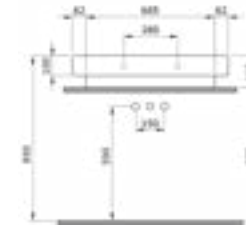

1078-001-0126	ГЛЯНЦЕВЫЙ БЕЛЫЙ	
1078-002-0126	МАТОВЫЙ БЕЛЫЙ	
1078-006-0126	МАТОВЫЙ СЕРЫЙ	
1078-007-0126	МАТОВЫЙ «ЖАСМИН»	
1078-011-0126	МАТОВЫЙ «КАШЕМИР»	
1078-014-0126	ГЛЯНЦЕВЫЙ «КРЕМОВЫЙ»	
1078-032-0126	МАТОВЫЙ РОЗОВЫЙ	
1078-033-0126	МАТОВЫЙ МЯТНЫЙ	
1078-010-0126	ГЛЯНЦЕВЫЙ СИНИЙ	
1078-020-0126	МАТОВЫЙ «АНТРАЦИТ»	
1078-021-0126	ГЛЯНЦЕВЫЙ «МАНДАРИН»	
1078-025-0126	МАТОВЫЙ КОФЕЙНЫЙ	
1078-026-0126	МАТОВЫЙ ЖЕЛТЫЙ	
1078-027-0126	МАТОВЫЙ ЗЕЛЕНый	
1078-029-0126	МАТОВЫЙ СВЕТЛО-ГОЛУБОЙ	
1078-004-0126	МАТОВЫЙ ЧЕРНЫЙ	
1078-005-0126	ГЛЯНЦЕВЫЙ ЧЕРНЫЙ	
1078-012-0126	ГЛЯНЦЕВЫЙ ОРАНЖЕВЫЙ	
1078-019-0126	ГЛЯНЦЕВЫЙ КРАСНЫЙ