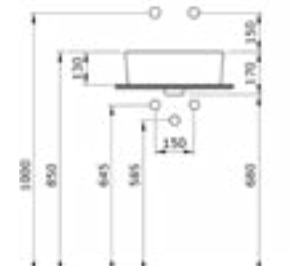

1173-061-0125	ГЛЯНЦЕВЫЙ БЕЛЫЙ	
1173-002-0125	МАТОВЫЙ БЕЛЫЙ	
1173-006-0125	МАТОВЫЙ СЕРЫЙ	
1173-007-0125	МАТОВЫЙ «ЖАСМИН»	
1173-011-0125	МАТОВЫЙ «КАШЕМИР»	
1173-014-0125	ГЛЯНЦЕВЫЙ «КРЕМОВЫЙ»	
1173-032-0125	МАТОВЫЙ РОЗОВЫЙ	
1173-033-0125	МАТОВЫЙ МЯТНЫЙ	
1173-010-0125	ГЛЯНЦЕВЫЙ СИНИЙ	
1173-020-0125	МАТОВЫЙ «АНТРАЦИТ»	
1173-021-0125	ГЛЯНЦЕВЫЙ «МАНДАРИН»	
1173-025-0125	МАТОВЫЙ КОФЕЙНЫЙ	
1173-026-0125	МАТОВЫЙ ЖЕЛТЫЙ	
1173-027-0125	МАТОВЫЙ ЗЕЛЕНый	
1173-029-0125	МАТОВЫЙ СВЕТЛО-ГОЛУБОЙ	
1173-004-0125	МАТОВЫЙ ЧЕРНЫЙ	
1173-005-0125	ГЛЯНЦЕВЫЙ ЧЕРНЫЙ	
1173-012-0125	ГЛЯНЦЕВЫЙ ОРАНЖЕВЫЙ	
1173-019-0125	ГЛЯНЦЕВЫЙ КРАСНЫЙ