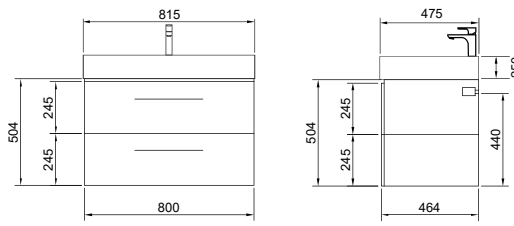

Vessel

Зеркало с LED-подсветкой и датчиком движения

- 400 x 600 (9-400600V арт.)
- 800 x 600 (9-600800V арт.)

Ares тумба подвесная (ш 60 в 50 г 45)

- 10-1161WB White
- 10-1161BB Beton
- 10-1161DB Davos

Ares тумба подвесная (ш 80 в 50 г 45)