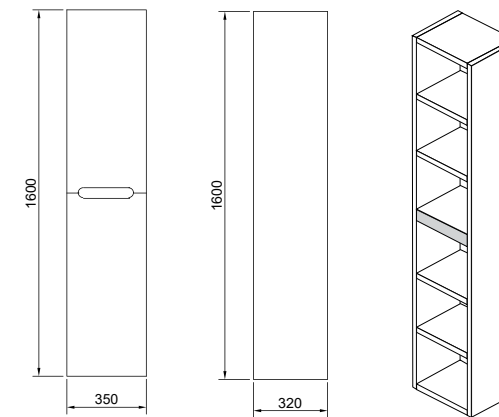

Malibu пенал подвесной (ш 35 в 160 г 32)

7-1035W	White	
7-1035Cap	Capuchino	
7-1035C	Chocolate	
Универсальный (левый/правый)