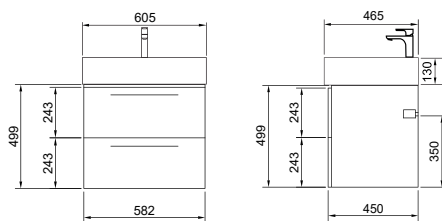

Tivoli тумба подвесная (ш 60 в 50 г 45)

- 8-1376W White
- 8-1376S Soft
- 8-1376BA Bamenda