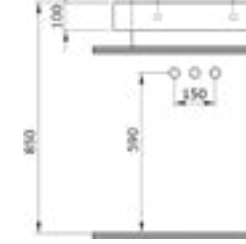

1077-001-0126	ГЛЯНЦЕВЫЙ БЕЛЫЙ	
1077-002-0126	МАТОВЫЙ БЕЛЫЙ	
1077-006-0126	МАТОВЫЙ СЕРЫЙ	
1077-007-0126	МАТОВЫЙ «ЖАСМИН»	
1077-011-0126	МАТОВЫЙ «КАШЕМИР»	
1077-014-0126	ГЛЯНЦЕВЫЙ «КРЕМОВЫЙ»	
1077-032-0126	МАТОВЫЙ РОЗОВЫЙ	
1077-033-0126	МАТОВЫЙ МЯТНЫЙ	
1077-010-0126	ГЛЯНЦЕВЫЙ СИНИЙ	
1077-020-0126	МАТОВЫЙ «АНТРАЦИТ»	
1077-021-0126	ГЛЯНЦЕВЫЙ «МАНДАРИН»	
1077-025-0126	МАТОВЫЙ КОФЕЙНЫЙ	
1077-026-0126	МАТОВЫЙ ЖЕЛТЫЙ	
1077-027-0126	МАТОВЫЙ ЗЕЛЕНый	
1077-029-0126	МАТОВЫЙ СВЕТЛО-ГОЛУБОЙ	
1077-004-0126	МАТОВЫЙ ЧЕРНЫЙ	
1077-005-0126	ГЛЯНЦЕВЫЙ ЧЕРНЫЙ	
1077-012-0126	ГЛЯНЦЕВЫЙ ОРАНЖЕВЫЙ	
1077-019-0126	ГЛЯНЦЕВЫЙ КРАСНЫЙ