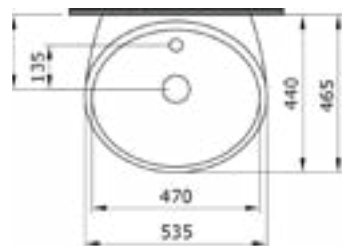

1083-001-0126	ГЛЯНЦЕВЫЙ БЕЛЫЙ	
1083-002-0126	МАТОВЫЙ БЕЛЫЙ	
1083-006-0126	МАТОВЫЙ СЕРЫЙ	
1083-007-0126	МАТОВЫЙ «ЖАСМИН»	
1083-011-0126	МАТОВЫЙ «КАШЕМИР»	
1083-014-0126	ГЛЯНЦЕВЫЙ «КРЕМОВЫЙ»	
1083-032-0126	МАТОВЫЙ РОЗОВЫЙ	
1083-033-0126	МАТОВЫЙ МЯТНЫЙ	
1083-010-0126	ГЛЯНЦЕВЫЙ СИНИЙ	
1083-020-0126	МАТОВЫЙ «АНТРАЦИТ»	
1083-021-0126	ГЛЯНЦЕВЫЙ «МАНДАРИН»	
1083-025-0126	МАТОВЫЙ КОФЕЙНЫЙ	
1083-026-0126	МАТОВЫЙ ЖЕЛТЫЙ	
1083-027-0126	МАТОВЫЙ ЗЕЛЕНый	
1083-029-0126	МАТОВЫЙ СВЕТЛО-ГОЛУБОЙ	
1083-004-0126	МАТОВЫЙ ЧЕРНЫЙ	
1083-005-0126	ГЛЯНЦЕВЫЙ ЧЕРНЫЙ	
1083-012-0126	ГЛЯНЦЕВЫЙ ОРАНЖЕВЫЙ	
1083-019-0126	ГЛЯНЦЕВЫЙ КРАСНЫЙ