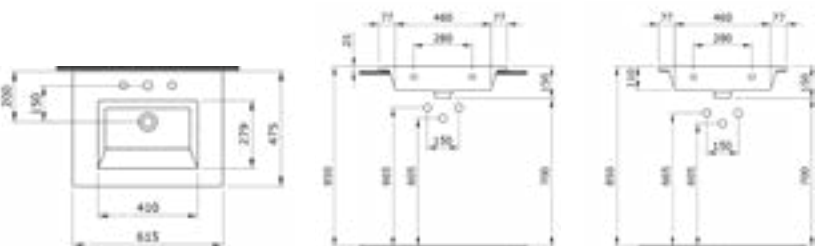

- С одним отверстием для смесителя, с отверстием перелива
- Установка на столешнице и на стене
- ГАРАНТИЯ 10 ЛЕТ

1161-001-0126	ГЛЯНЦЕВЫЙ БЕЛЫЙ	
1161-002-0126	МАТОВЫЙ БЕЛЫЙ	
1161-006-0126	МАТОВЫЙ СЕРЫЙ	
1161-007-0126	МАТОВЫЙ «ЖАСМИН»	
1161-011-0126	МАТОВЫЙ «КАШЕМИР»	
1161-014-0126	ГЛЯНЦЕВЫЙ «КРЕМОВЫЙ»	
1161-032-0126	МАТОВЫЙ РОЗОВЫЙ	
1161-033-0126	МАТОВЫЙ МЯТНЫЙ	
1161-010-0126	ГЛЯНЦЕВЫЙ СИНИЙ	
1161-020-0126	МАТОВЫЙ «АНТРАЦИТ»	
1161-021-0126	ГЛЯНЦЕВЫЙ «МАНДАРИН»	
1161-025-0126	МАТОВЫЙ КОФЕЙНЫЙ	
1161-026-0126	МАТОВЫЙ ЖЕЛТЫЙ	
1161-027-0126	МАТОВЫЙ ЗЕЛЕНый	
1161-029-0126	МАТОВЫЙ СВЕТЛО-ГОЛУБОЙ	
1161-004-0126	МАТОВЫЙ ЧЕРНЫЙ	
1161-005-0126	ГЛЯНЦЕВЫЙ ЧЕРНЫЙ	
1161-012-0126	ГЛЯНЦЕВЫЙ ОРАНЖЕВЫЙ	
1161-019-0126	ГЛЯНЦЕВЫЙ КРАСНЫЙ