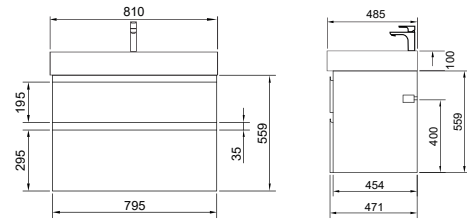

Amelia тумба подвесная (ш 80 в 50 г 50)

14-1078G White/Graphite