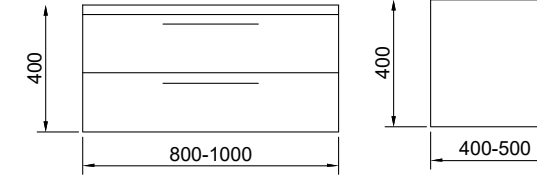

Тумба подвесная, два ящика (ш 80-100 в 50 г 40-50)

- White
- Beton
- Vincenzo
- Davos
- Bamenda
- Charleston
- Truffle
- Sorano