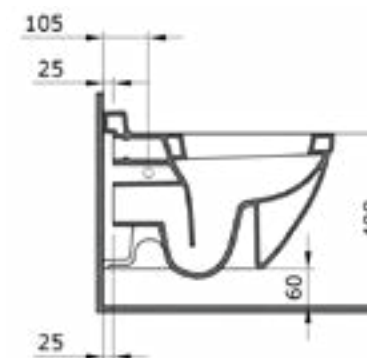

1116 Унитаз подвесной Etna

- Подходят крышки: A0325
- ГАРАНТИЯ 10 ЛЕТ

1116-001-0128	ГЛЯНЦЕВЫЙ БЕЛЫЙ	
1116-002-0128	МАТОВЫЙ БЕЛЫЙ	
1116-006-0128	МАТОВЫЙ СЕРЫЙ	
1116-007-0128	МАТОВЫЙ «ЖАСМИН»	
1116-011-0128	МАТОВЫЙ «КАШЕМИР»	
1116-014-0128	ГЛЯНЦЕВЫЙ «КРЕМОВЫЙ»	
1116-032-0128	МАТОВЫЙ РОЗОВЫЙ	
1116-033-0128	МАТОВЫЙ МЯТНЫЙ	
1116-010-0128	ГЛЯНЦЕВЫЙ СИНИЙ	
1116-020-0128	МАТОВЫЙ «АНТРАЦИТ»	
1116-021-0128	ГЛЯНЦЕВЫЙ «МАНДАРИН»	
1116-025-0128	МАТОВЫЙ КОФЕЙНЫЙ	
1116-026-0128	МАТОВЫЙ ЖЕЛТЫЙ	
1116-027-0128	МАТОВЫЙ ЗЕЛЕНЫЙ	
1116-029-0128	МАТОВЫЙ СВЕТЛО-ГОЛУБОЙ	
1116-004-0128	МАТОВЫЙ ЧЕРНЫЙ	
1116-005-0128	ГЛЯНЦЕВЫЙ ЧЕРНЫЙ	
1116-012-0128	ГЛЯНЦЕВЫЙ ОРАНЖЕВЫЙ	
1116-019-0128	ГЛЯНЦЕВЫЙ КРАСНЫЙ	

1012 Унитаз подвесной Taormina Arch

- Подходят крышки: A0300, A0330
- ГАРАНТИЯ 10 ЛЕТ

1012-001-0128	ГЛЯНЦЕВЫЙ БЕЛЫЙ	
1012-002-0128	МАТОВЫЙ БЕЛЫЙ	
1012-006-0128	МАТОВЫЙ СЕРЫЙ	
1012-007-0128	МАТОВЫЙ «ЖАСМИН»	
1012-011-0128	МАТОВЫЙ «КАШЕМИР»	
1012-014-0128	ГЛЯНЦЕВЫЙ «КРЕМОВЫЙ»	
1012-032-0128	МАТОВЫЙ РОЗОВЫЙ	
1012-033-0128	МАТОВЫЙ МЯТНЫЙ	
1012-010-0128	ГЛЯНЦЕВЫЙ СИНИЙ	
1012-020-0128	МАТОВЫЙ «АНТРАЦИТ»	
1012-021-0128	ГЛЯНЦЕВЫЙ «МАНДАРИН»	
1012-025-0128	МАТОВЫЙ КОФЕЙНЫЙ	
1012-026-0128	МАТОВЫЙ ЖЕЛТЫЙ	
1012-027-0128	МАТОВЫЙ ЗЕЛЕНЫЙ	
1012-029-0128	МАТОВЫЙ СВЕТЛО-ГОЛУБОЙ	
1012-004-0128	МАТОВЫЙ ЧЕРНЫЙ	
1012-005-0128	ГЛЯНЦЕВЫЙ ЧЕРНЫЙ	
1012-012-0128	ГЛЯНЦЕВЫЙ ОРАНЖЕВЫЙ	
1012-019-0128	ГЛЯНЦЕВЫЙ КРАСНЫЙ