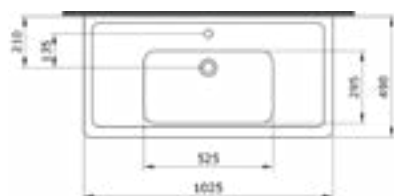

1118-001-0126 ГЛЯНЦЕВЫЙ БЕЛЫЙ