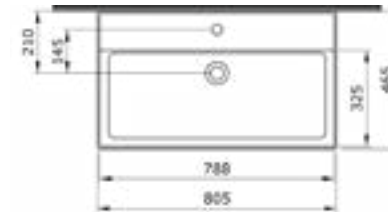

1377-001-0126	ГЛЯНЦЕВЫЙ БЕЛЫЙ	
1377-002-0126	МАТОВЫЙ БЕЛЫЙ	
1377-006-0126	МАТОВЫЙ СЕРЫЙ	
1377-007-0126	МАТОВЫЙ «ЖАСМИН»	
1377-011-0126	МАТОВЫЙ «КАШЕМИР»	
1377-014-0126	ГЛЯНЦЕВЫЙ «КРЕМОВЫЙ»	
1377-032-0126	МАТОВЫЙ РОЗОВЫЙ	
1377-033-0126	МАТОВЫЙ МЯТНЫЙ	
1377-010-0126	ГЛЯНЦЕВЫЙ СИНИЙ	
1377-020-0126	МАТОВЫЙ «АНТРАЦИТ»	
1377-021-0126	ГЛЯНЦЕВЫЙ «МАНДАРИН»	
1377-025-0126	МАТОВЫЙ КОФЕЙНЫЙ	
1377-026-0126	МАТОВЫЙ ЖЕЛТЫЙ	
1377-027-0126	МАТОВЫЙ ЗЕЛЕНЫЙ	
1377-029-0126	МАТОВЫЙ СВЕТЛО-ГОЛУБОЙ	
1377-004-0126	МАТОВЫЙ ЧЕРНЫЙ	
1377-005-0126	ГЛЯНЦЕВЫЙ ЧЕРНЫЙ	
1377-012-0126	ГЛЯНЦЕВЫЙ ОРАНЖЕВЫЙ	
1377-019-0126	ГЛЯНЦЕВЫЙ КРАСНЫЙ