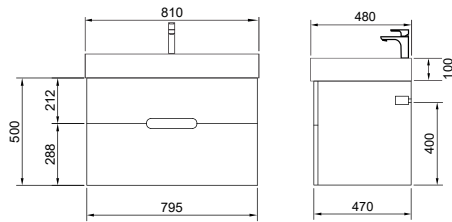

Malibu тумба подвесная (ш 80 в 50 г 47)

7-1078W	White	
7-1078CapS	Capuchino Soft	
7-1078CS	Chocolate Soft	
7-1078Cap	Capuchino	
7-1078C	Chocolate