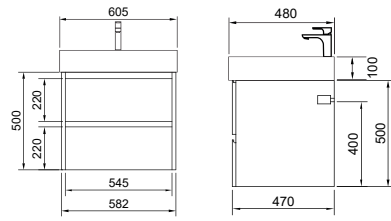

Scala тумба подвесная (ш 60 в 50 г 47)

3-1077W White