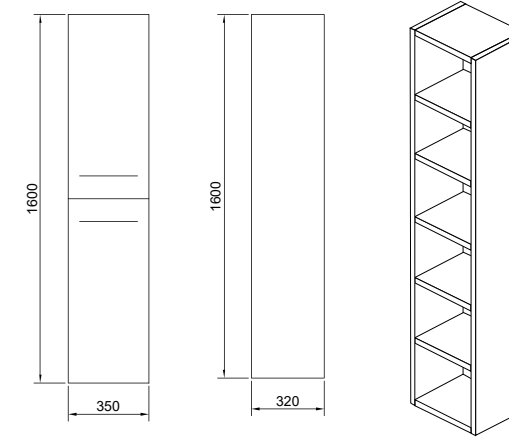

Ares пенал подвесной (ш 35 в 160 г 32)

- 50-1035WB White
  - 50-1035BB Beton
  - 50-1035DB Davos
2. Универсальный (левый/правый)

Milano

Зеркало с LED- подсветкой и сенсорным выключателем

- 800 x 680 (1-800680M арт.)
- 915 x 685 (1-915685M арт.)
- 1200 x 800 (1-1200700M арт.)