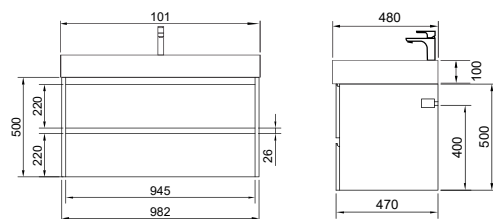

ГАРАНТИЯ 2 ГОДА

Scala тумба подвесная (ш 60 в 50 г 47)

3-1077W White

Scala тумба подвесная (ш 80 в 50 г 47)

3-1078W White

Scala тумба подвесная (ш 100 в 50 г 47)

3-1079W White

Scala пенал подвесной (ш 35 в 160 г 32)