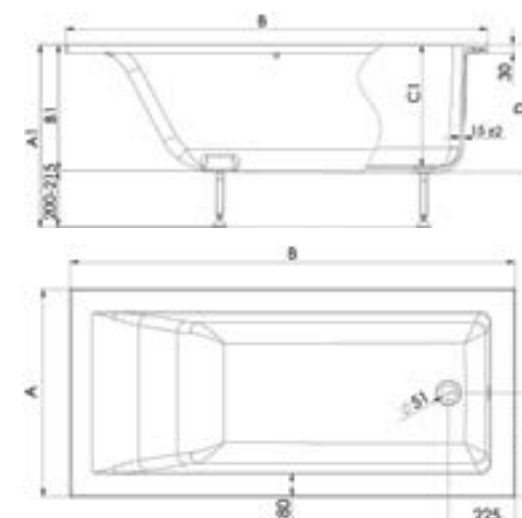

VENEZIA

- 100% литевой мрамор
- 100% восстанавливаемость
- Ножки приобретаются отдельно
- ГАРАНТИЯ 10 ЛЕТ

- 150x70 см, объем 174 л, (I-1111 арт.)
- 160x70 см, объем 192 л, (I-1112 арт.)
- 170x70 см, объем 208 л, (I-1113 арт.)
- 170x80 см, объем 240 л, (I-1114 арт.)
- 180x80 см, объем 257 л, (I-1116 арт.)

АРТ.	A	B	C	D	A1	B1	C1
I-1111	70	150	350	452	650-665	448	435
I-1112	70	160	350	452	650-665	448	435
I-1113	70	170	350	452	650-670	452	440
I-1114	80	170	400	452	655-670	455	440
I-1116	80	180	400	452	650-665	439	435