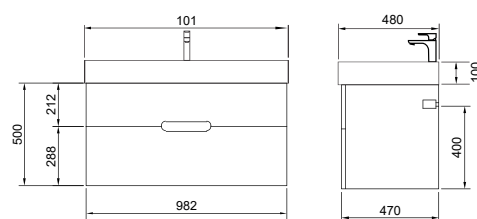

Malibu тумба подвесная (ш 100 в 50 г 47)

7-1079W	White	
7-1079CapS	Capuchino Soft	
7-1079CS	Chocolate Soft	
7-1079Cap	Capuchino	
7-1079C	Chocolate