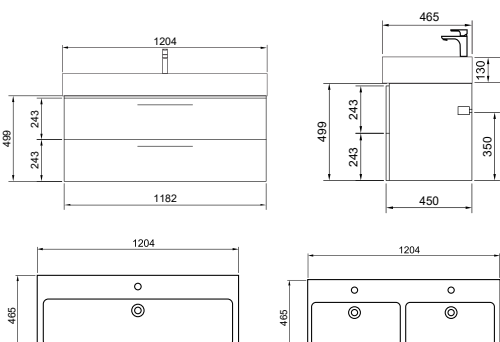

Tivoli тумба подвесная (ш 120 в 50 г 45)

- 8-1394W White
- 8-1394S Soft
- 8-1394BA Bamenda