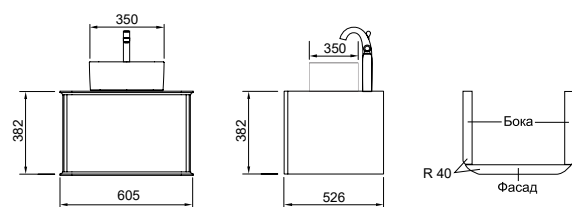

Stella тумба подвесная (ш 60 в 39 г 52)*

16-CRE35/60/ White